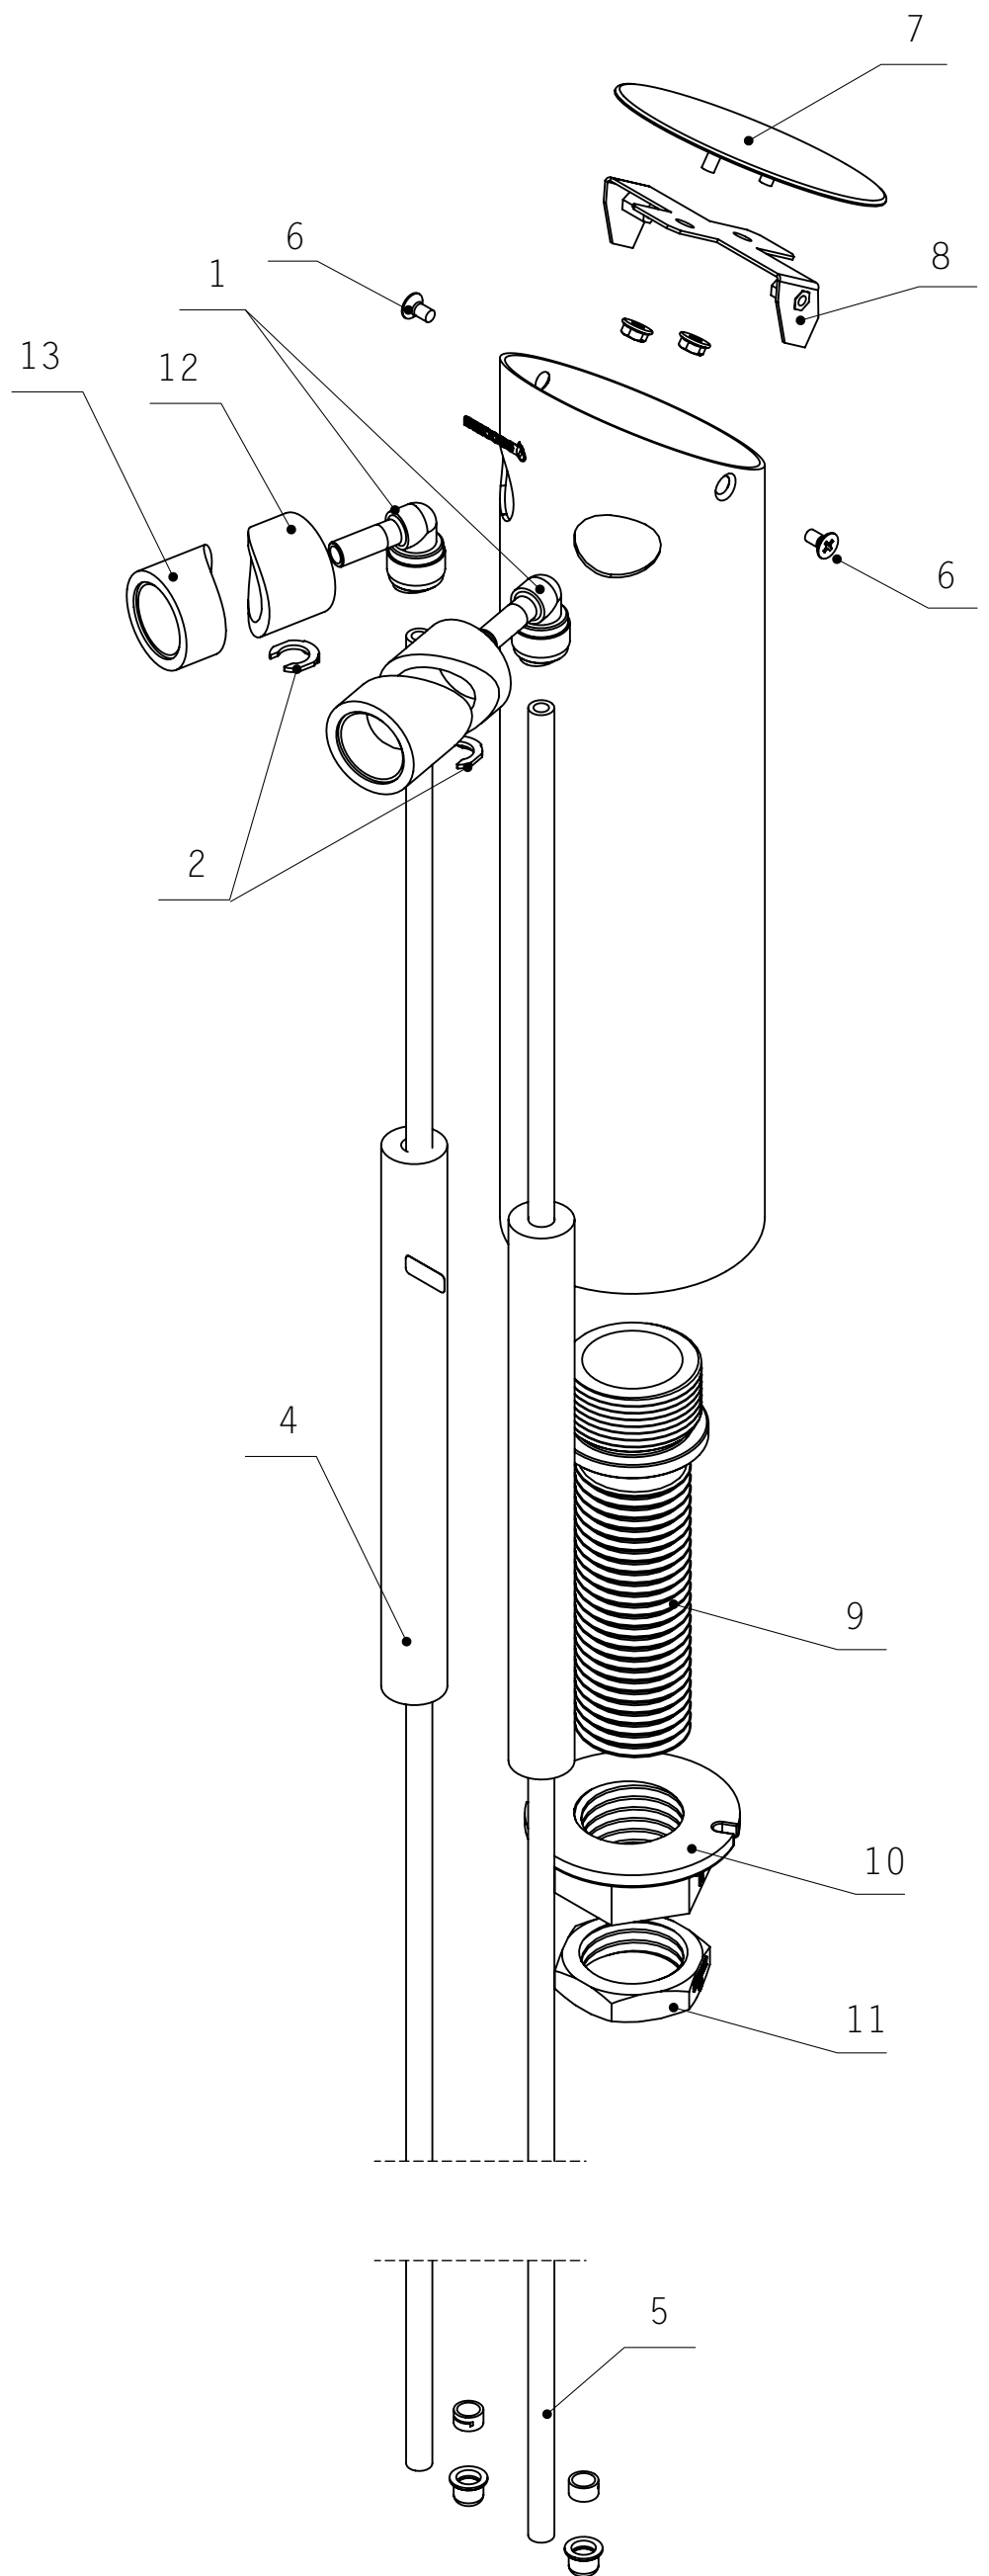

* Återfinns på egen sprängskiss ES1443

Reservdelstilla sprängskiss			escova
Lom 2 (v2) tapptorn			
ES2362	2020-03-06		
v1.2	A3	F. Friberg	
1	ES1649 Insticksvinkel 5/16 - 5/16		
2	ES1693 Låsclip 5/16		
3	ES1443 Tappkran Premix Hahn 5/16 JG		
4	ES1873 Glavaflex slangisolering 6x10		
5	ES1869 Slang 5/16 blå		
6	ES2335 Fästskruv Lock M4x8 Lom 2 (v2)		
7	ES2338 Lock Lom 2 (v2) RF		
8	ES2339 Stödfäste lock Lom 2 (v2)		
9	ES2334 Gängstolpe Lom 2 (v2)		
10	ES1892 Mutter Till Gängstolpe Kranpelare		
11	ES1894 Kontramutter till gängstolpe		
12	ES2332 Distans tappkran inre Lom 2 (v2)		
13	ES2333 Distans tappkran yttre Lom 2 (v2)		