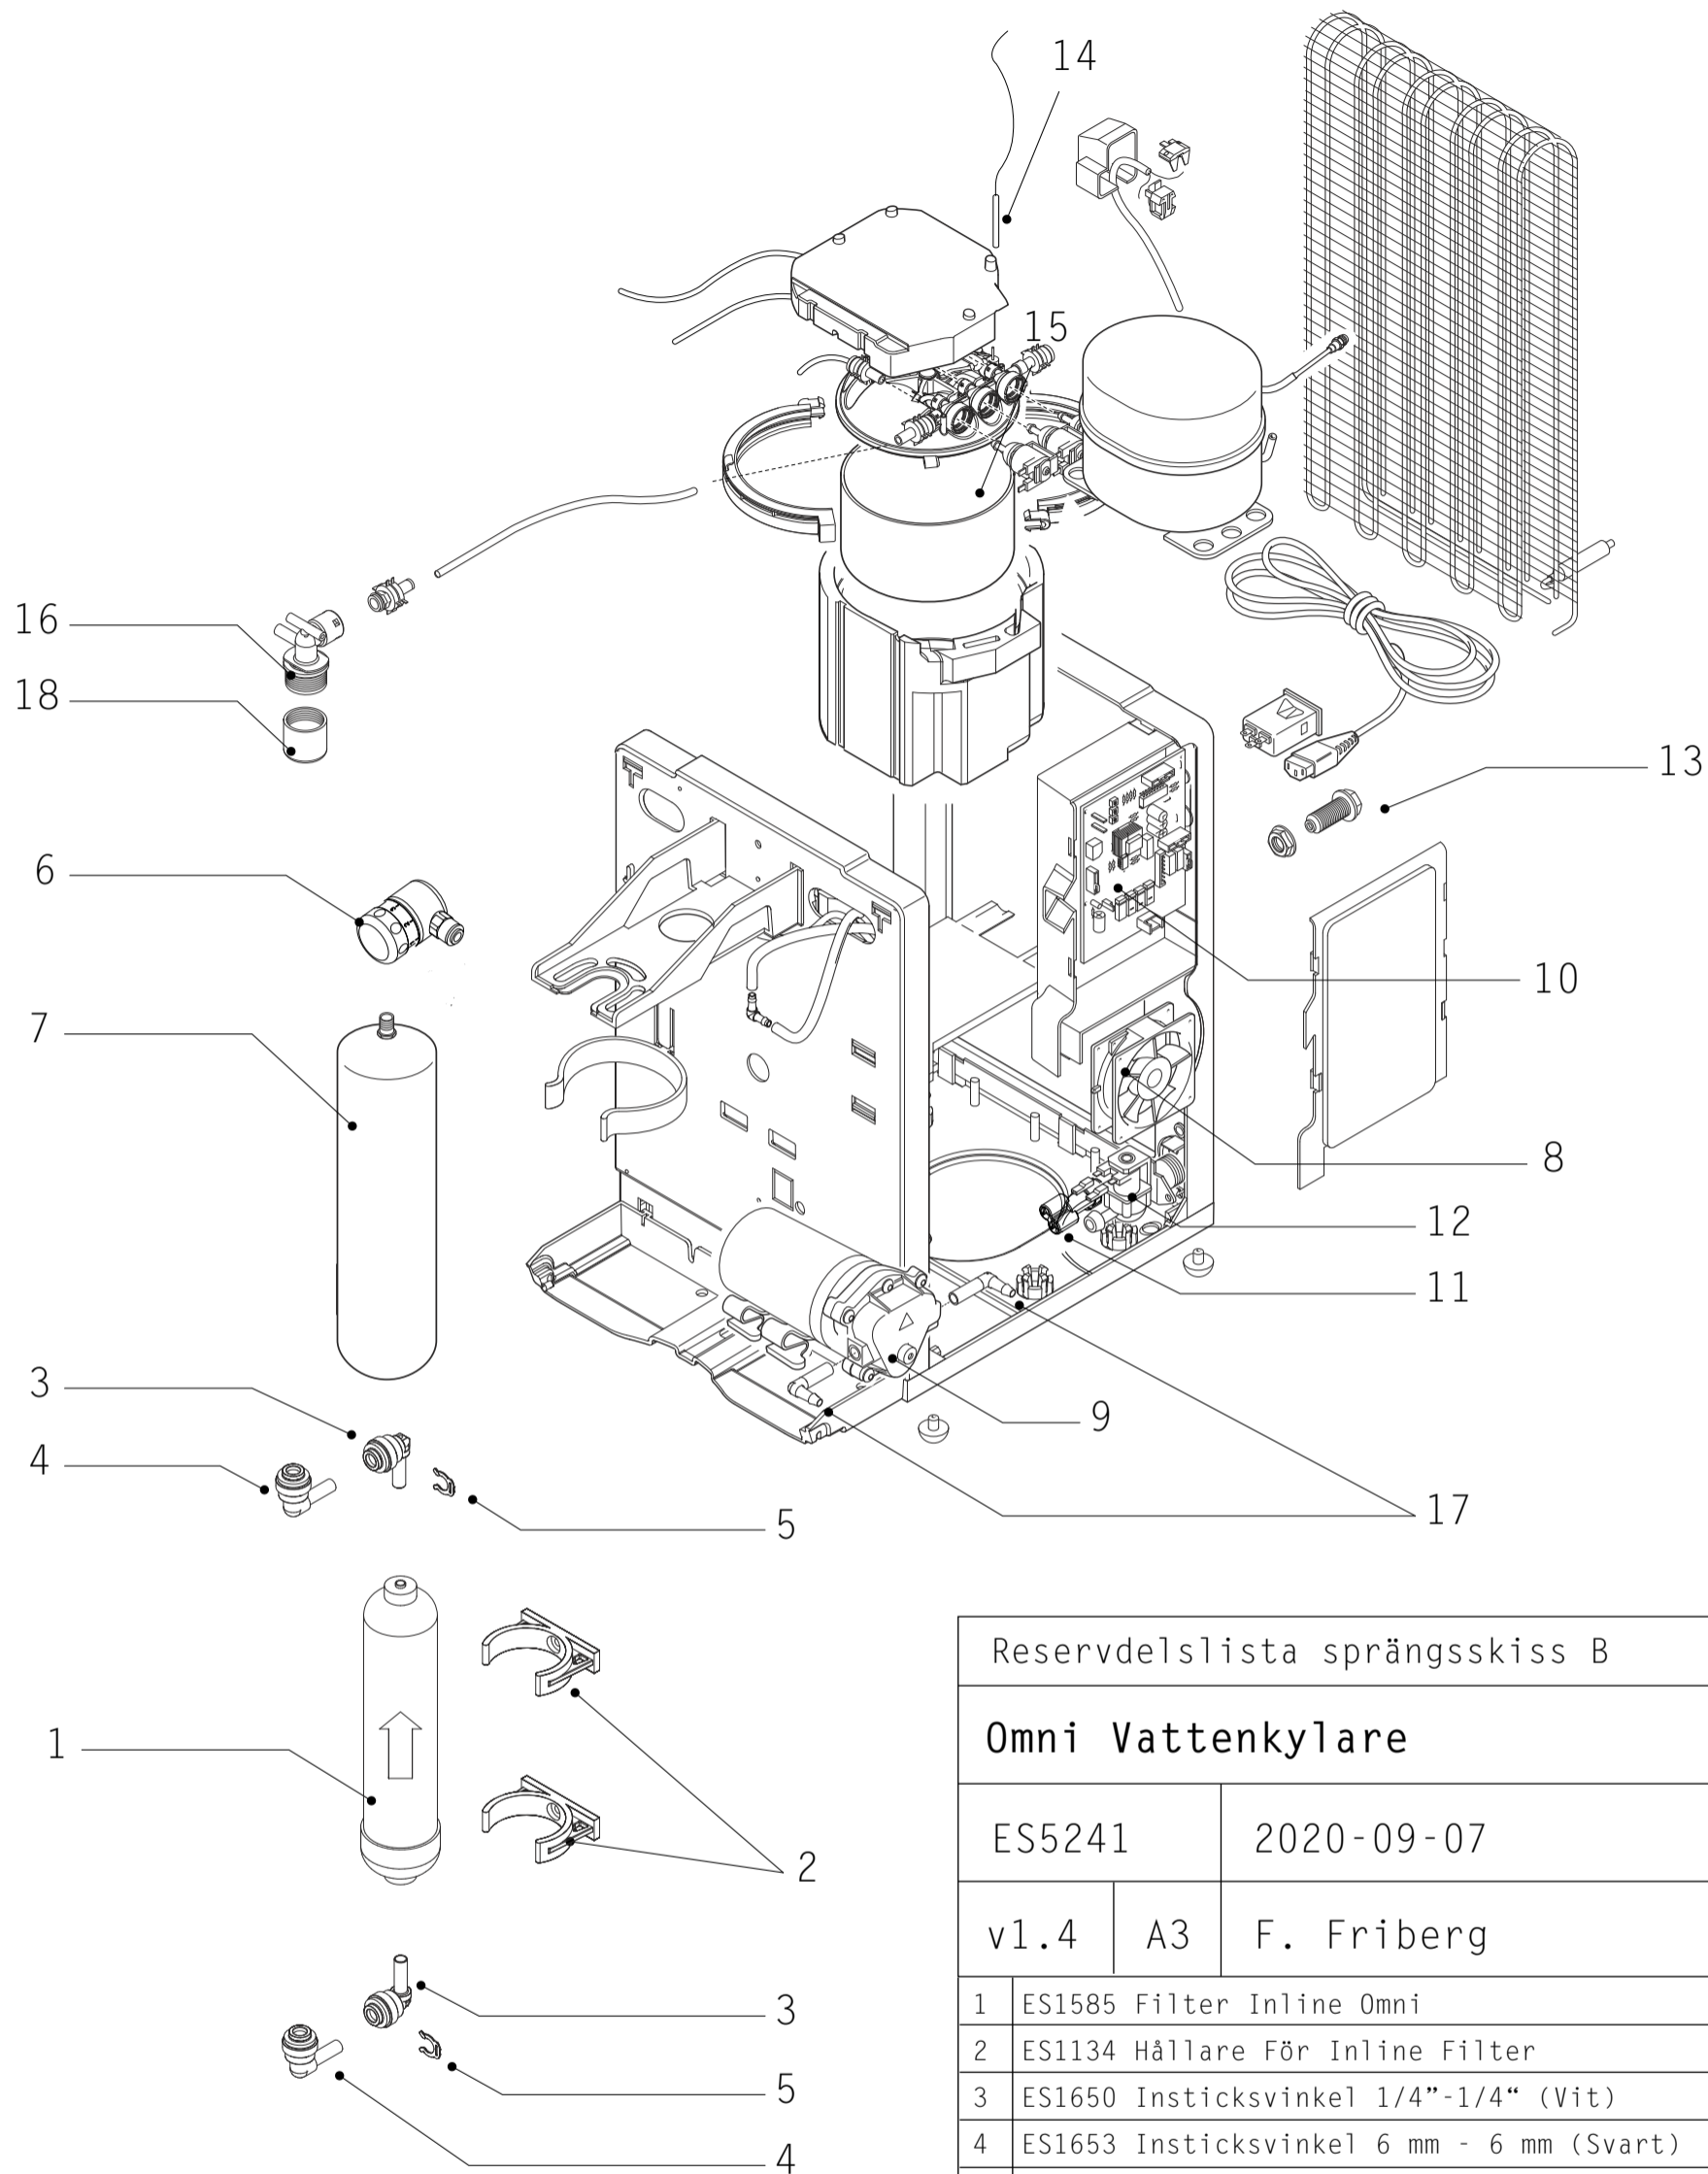

Reservdelsslita sprängsskiss A			escowa
Omni Vattenkylare			
ES5241	2020-09-07		
v1.4	A3	F. Friberg	
1	ES1960 Panel Övre Till Omni		
2	ES1961 Etikett Till Display Omni		
3	ES1962 Etikett Till Touchpanel Omni Co2		
4	ES1963 Front För Displaykort Omni		
5	ES1964 Sidopanel Vänster Till Omni		
6	ES1972 Skydd För Utloppspip Smile/Omni		
7	ES1966 Front Till Omni		
8	ES1388 Galler Till Smile/Omni Spillbricka		
9	ES1387 Flottör Till Smile/Omni Spillbricka		
10	ES1967 Spillbricka Omni		
11	ES1965 Sidopanel Höger Till Omni		
12	ES1968 Displaykort Omni		
13	ES1893 Kabel mellan display/mainboard		

Reservdelsslita sprängsskiss B			escowa
Omni Vattenkylare			
ES5241	2020-09-07		
v1.4	A3	F. Friberg	
1	ES1585 Filter Inline Omni		
2	ES1134 Hållare För Inline Filter		
3	ES1650 Insticksvinkel 1/4"-1/4" (Vit)		
4	ES1653 Insticksvinkel 6 mm - 6 mm (Svart)		
5	ES1689 Låsclip 1/4"		
6	ES1309 Co2 Klocka Engångsflaska Smile/Omni		
7	9924 Kolsyra 600 Gram Engångsflaska		
8	ES1458 Fläkt Till Smile/Omni		
9	ES1465 Pump Till Smile/Omni (2010)		
10	ES1462 Mainboard Till Smile/Omni Co2/Naturell Touch		
11	ES1468 Y-Koppling Inkommande Ventil Smile Touch		
12	ES1481 Ventil Inkommande Till Smile Touch		
13	ES2232 Skottgenomgång Till Smile/Omni		
14	ES1472 Tempsensor Till Smile/Omni Touch		
15	ES1463 Ventil 5-vägs Smile/Omni 2010		
16	ES1473 Utloppspip Smile/Omni		
17	ES1973 Vinkelkoppling pump Smile/Omni		
18	ES1655 Strålsamlare neopearl		