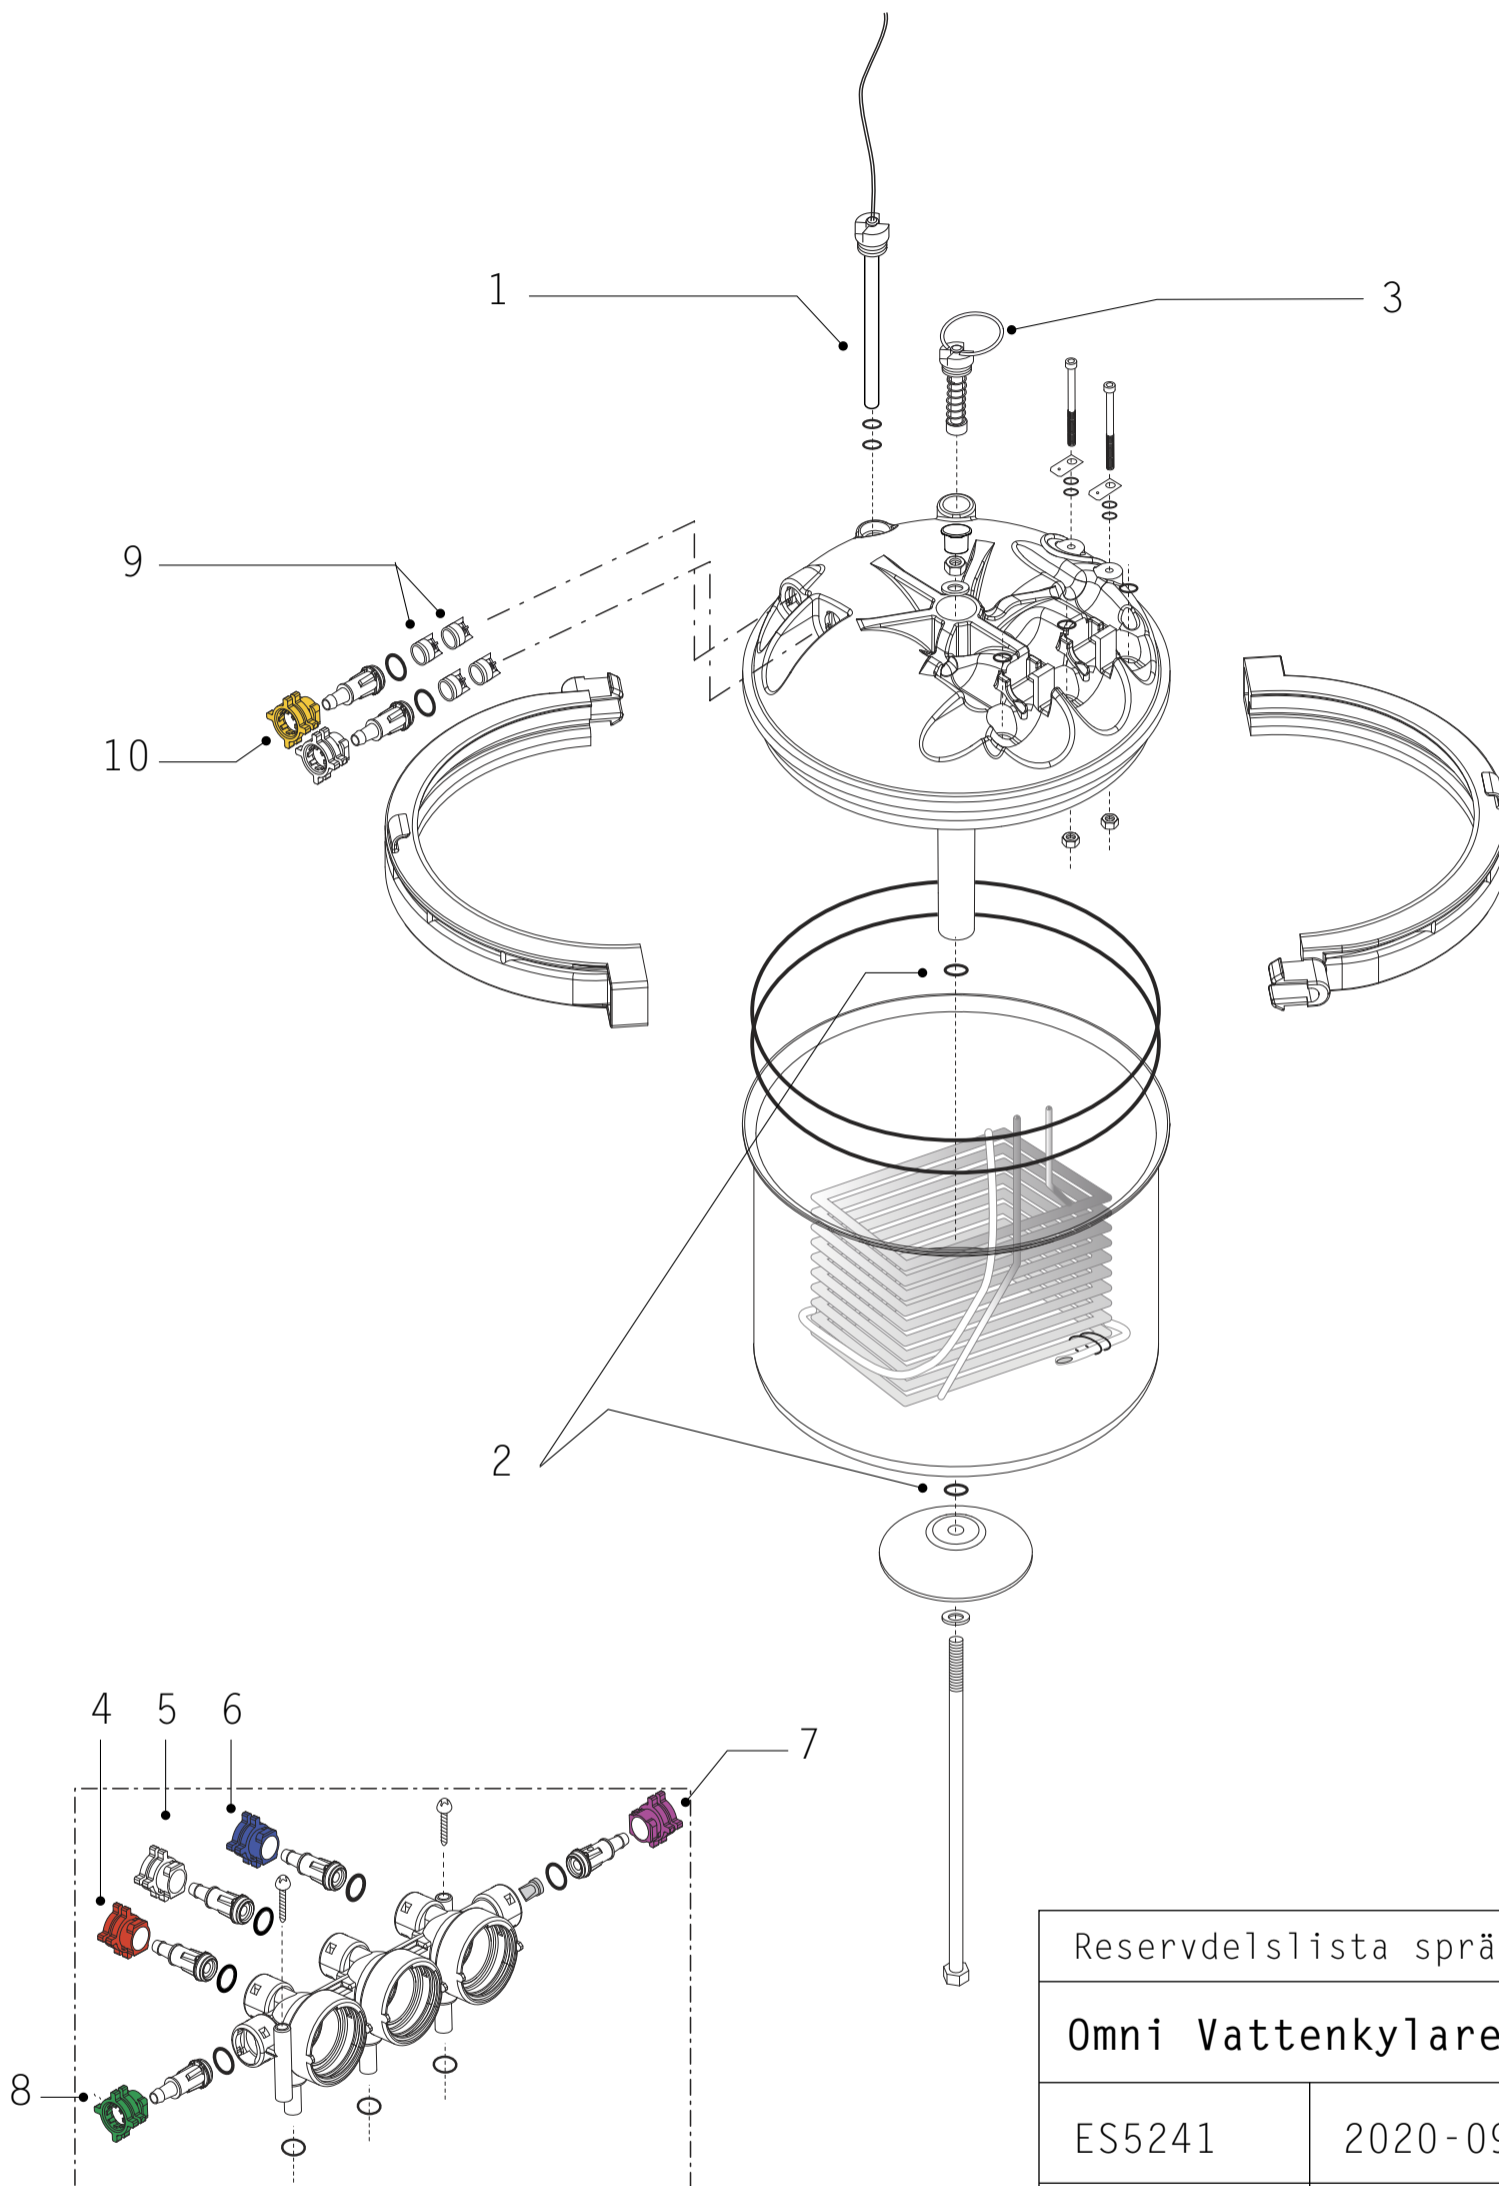

Reservdelsslita sprängsskiss A			escowa
Omni Vattenkylare			
ES5241	2020-09-07		
v1.4	A3	F. Friberg	
1	ES1960 Panel Övre Till Omni		
2	ES1961 Etikett Till Display Omni		
3	ES1962 Etikett Till Touchpanel Omni Co2		
4	ES1963 Front För Displaykort Omni		
5	ES1964 Sidopanel Vänster Till Omni		
6	ES1972 Skydd För Utloppspip Smile/Omni		
7	ES1966 Front Till Omni		
8	ES1388 Galler Till Smile/Omni Spillbricka		
9	ES1387 Flottör Till Smile/Omni Spillbricka		
10	ES1967 Spillbricka Omni		
11	ES1965 Sidopanel Höger Till Omni		
12	ES1968 Displaykort Omni		
13	ES1893 Kabel mellan display/mainboard		

Reservdelsslita sprängsskiss B			escowa
Omni Vattenkylare			
ES5241	2020-09-07		
v1.4	A3	F. Friberg	
1	ES1585 Filter Inline Omni		
2	ES1134 Hållare För Inline Filter		
3	ES1650 Insticksvinkel 1/4"-1/4" (Vit)		
4	ES1653 Insticksvinkel 6 mm - 6 mm (Svart)		
5	ES1689 Låsclip 1/4"		
6	ES1309 Co2 Klocka Engångsflaska Smile/Omni		
7	9924 Kolsyra 600 Gram Engångsflaska		
8	ES1458 Fläkt Till Smile/Omni		
9	ES1465 Pump Till Smile/Omni (2010)		
10	ES1462 Mainboard Till Smile/Omni Co2/Naturell Touch		
11	ES1468 Y-Koppling Inkommande Ventil Smile Touch		
12	ES1481 Ventil Inkommande Till Smile Touch		
13	ES2232 Skottgenomgång Till Smile/Omni		
14	ES1472 Tempsensor Till Smile/Omni Touch		
15	ES1463 Ventil 5-vägs Smile/Omni 2010		
16	ES1473 Utloppspip Smile/Omni		
17	ES1973 Vinkelkoppling pump Smile/Omni		
18	ES1655 Strålsamlare neopearl		