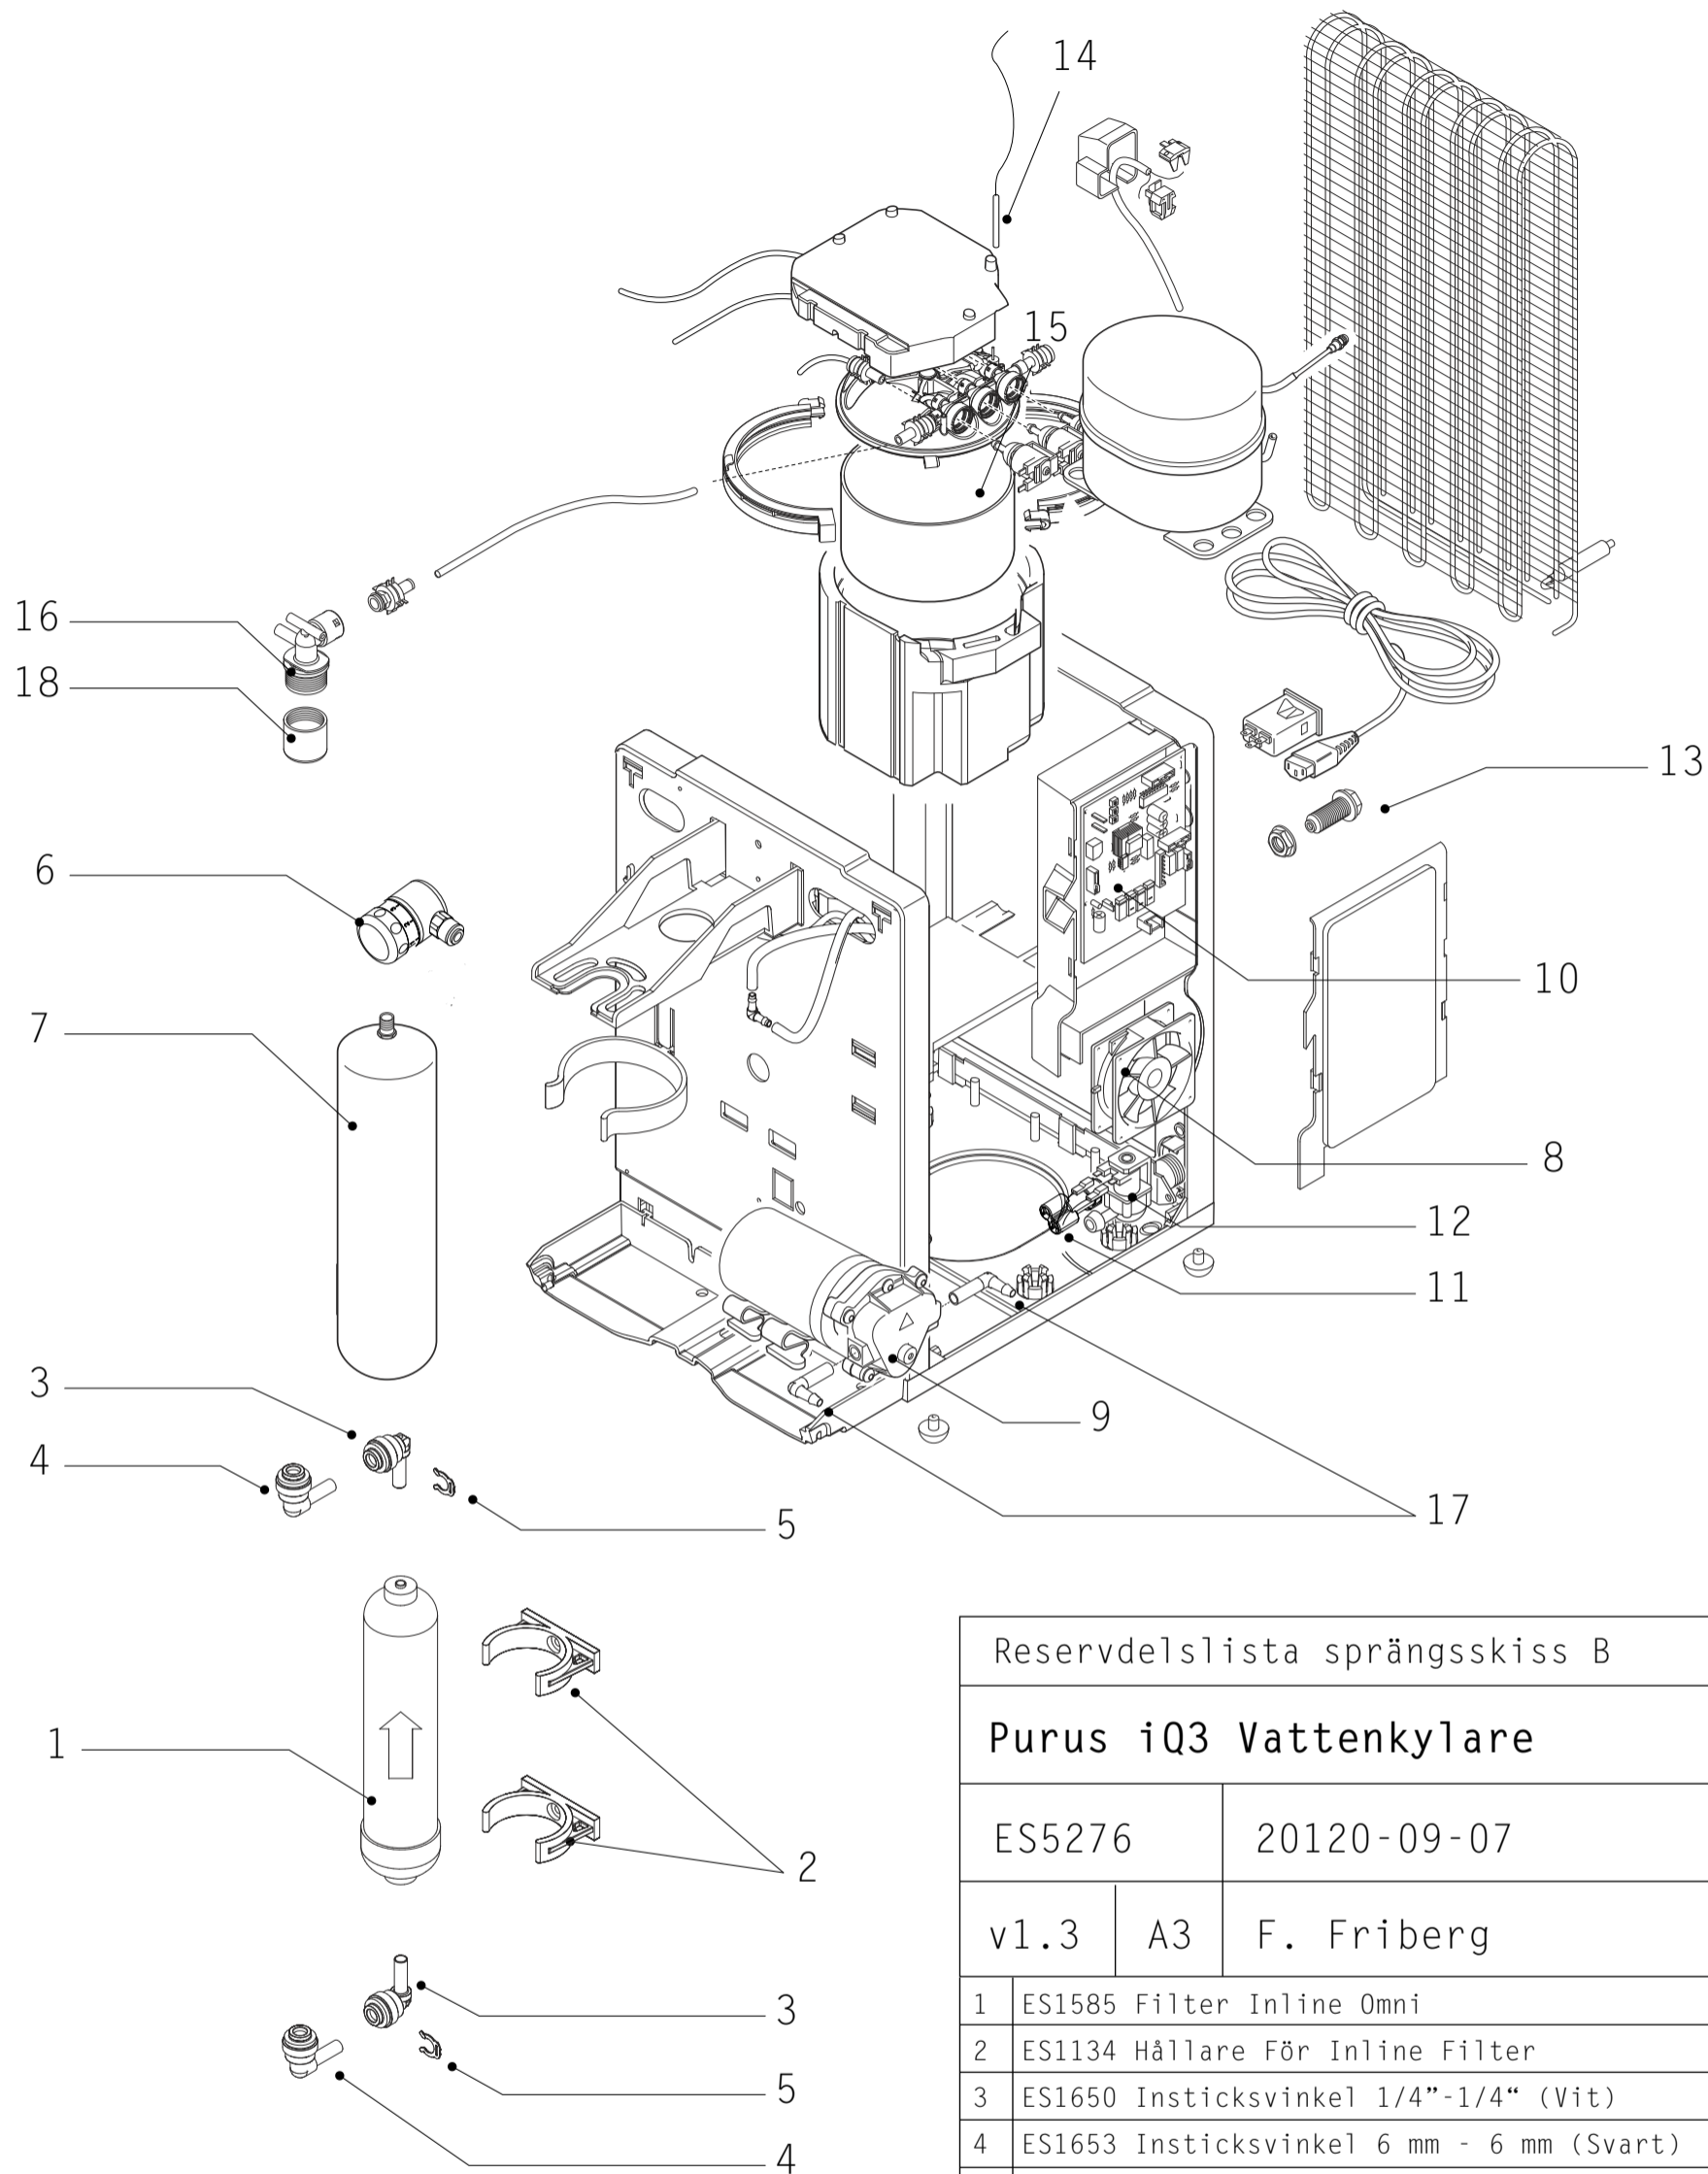

Reservdelstlista sprängsskiss A

Purus iQ3 Vattenkylare

ES5276

2020-09-07

v1.3

A3

F. Friberg

1	ES6074 Display keyboard Purus iQ3
2	ES6101 Front iQ3
3	ES6102 Frontpanel inre iQ3
4	ES6103 Frontpanel yttre iQ3
5	ES6104 Spillbricka toppdel iQ3
6	ES6105 Spillbrika bottendel iQ3
7	ES6100 Bottenplatta iQ3
8	ES6106 Sensorskruvar
9	ES6107 Sensorkabel

Reservdelsslita sprängsskiss B			escova
Purus iQ3 Vattenkylare			
ES5276	20120-09-07		
v1.3	A3	F. Friberg	
1	ES1585 Filter Inline Omni		
2	ES1134 Hållare För Inline Filter		
3	ES1650 Insticksvinkel 1/4"-1/4" (Vit)		
4	ES1653 Insticksvinkel 6 mm - 6 mm (Svart)		
5	ES1689 Låsclip 1/4"		
6	ES1309 Co2 Klocka Engångsflaska Smile/Omni		
7	9924 Kolsyra 600 Gram Engångsflaska		
8	ES1458 Fläkt Till Smile/Omni		
9	ES1465 Pump Till Smile/Omni (2010)		
10	ES1462 Mainboard Till Smile/Omni Co2/Naturell Touch		
11	ES1468 Y-Koppling Inkommande Ventil Smile Touch		
12	ES1481 Ventil Inkommande Till Smile Touch		
13	ES2232 Skottgenomgång Till Smile/Omni		
14	ES1472 Tempsensor Till Smile/Omni Touch		
15	ES1463 Ventil 5-vägs Smile/Omni 2010		
16	ES1473 Utloppspip Smile/Omni		
17	ES1973 Vinkelkoppling pump Smile/Omni		
18	ES1655 Strålsamlare neopearl		

Reservdelsslita sprängsskiss C

Purus iQ3 Vattenkylare

ES5276

2020-09-07

v1.3

A3

F. Friberg

1	ES1472 Tempsensor
2	ES1675 O-Ring Till JG Koppling 5/16
3	ES1474 Säkerhetsventil
4	ES1477 Snabbkoppling Orange
5	ES1478 Snabbkoppling Vit
6	ES1479 Snabbkoppling Blå
7	ES6112 Snabbkoppling Lila (till Ozon)
8	ES6109 Snabbkoppling Grön till Purus iQ3
9	ES1471 Backventil Till Karbonator
10	ES1475 Snabbkoppling Gul