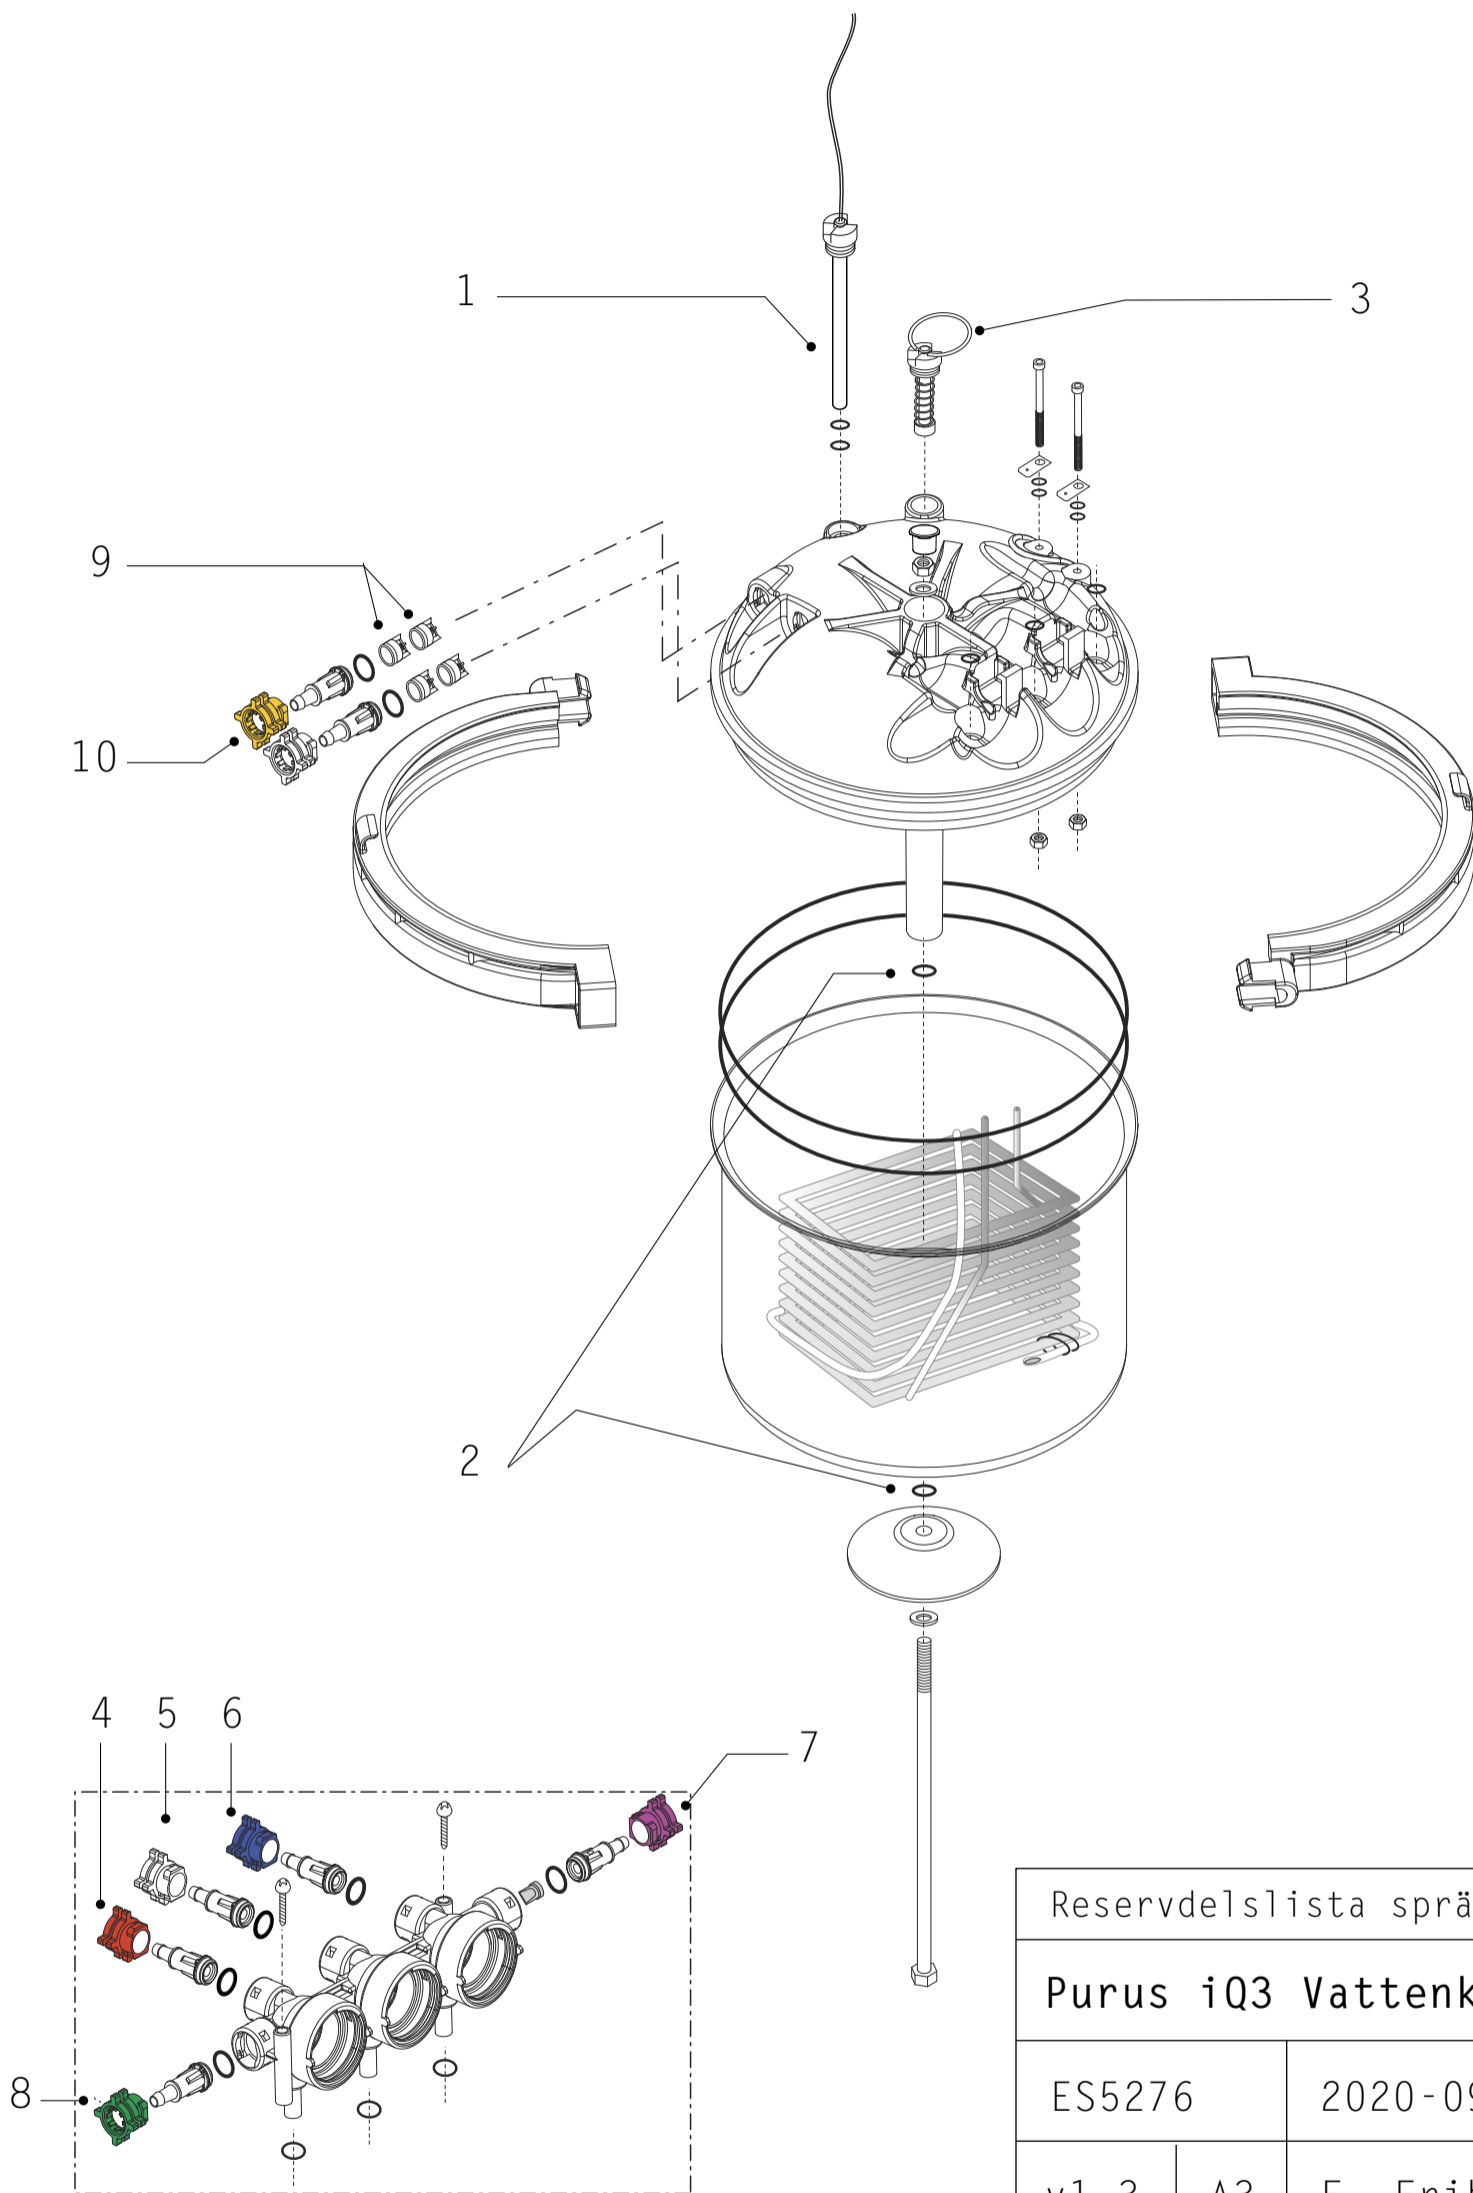

Reservdelstlista sprängsskiss A

Purus iQ3 Vattenkylare

ES5276

2020-09-07

v1.3

A3

F. Friberg

1	ES6074 Display keyboard Purus iQ3
2	ES6101 Front iQ3
3	ES6102 Frontpanel inre iQ3
4	ES6103 Frontpanel yttre iQ3
5	ES6104 Spillbricka toppdel iQ3
6	ES6105 Spillbrika bottendel iQ3
7	ES6100 Bottenplatta iQ3
8	ES6106 Sensorskruvar
9	ES6107 Sensorkabel

Reservdelsslita sprängsskiss B			escova
Purus iQ3 Vattenkylare			
ES5276	20120-09-07		
v1.3	A3	F. Friberg	
1	ES1585 Filter Inline Omni		
2	ES1134 Hållare För Inline Filter		
3	ES1650 Insticksvinkel 1/4"-1/4" (Vit)		
4	ES1653 Insticksvinkel 6 mm - 6 mm (Svart)		
5	ES1689 Låsclip 1/4"		
6	ES1309 Co2 Klocka Engångsflaska Smile/Omni		
7	9924 Kolsyra 600 Gram Engångsflaska		
8	ES1458 Fläkt Till Smile/Omni		
9	ES1465 Pump Till Smile/Omni (2010)		
10	ES1462 Mainboard Till Smile/Omni Co2/Naturell Touch		
11	ES1468 Y-Koppling Inkommande Ventil Smile Touch		
12	ES1481 Ventil Inkommande Till Smile Touch		
13	ES2232 Skottgenomgång Till Smile/Omni		
14	ES1472 Tempsensor Till Smile/Omni Touch		
15	ES1463 Ventil 5-vägs Smile/Omni 2010		
16	ES1473 Utloppspip Smile/Omni		
17	ES1973 Vinkelkoppling pump Smile/Omni		
18	ES1655 Strålsamlare neopearl		

Reservdelsslita sprängsskiss C

Purus iQ3 Vattenkylare

ES5276

2020-09-07

v1.3

A3

F. Friberg

1	ES1472 Tempsensor
2	ES1675 O-Ring Till JG Koppling 5/16
3	ES1474 Säkerhetsventil
4	ES1477 Snabbkoppling Orange
5	ES1478 Snabbkoppling Vit
6	ES1479 Snabbkoppling Blå
7	ES6112 Snabbkoppling Lila (till Ozon)
8	ES6109 Snabbkoppling Grön till Purus iQ3
9	ES1471 Backventil Till Karbonator
10	ES1475 Snabbkoppling Gul