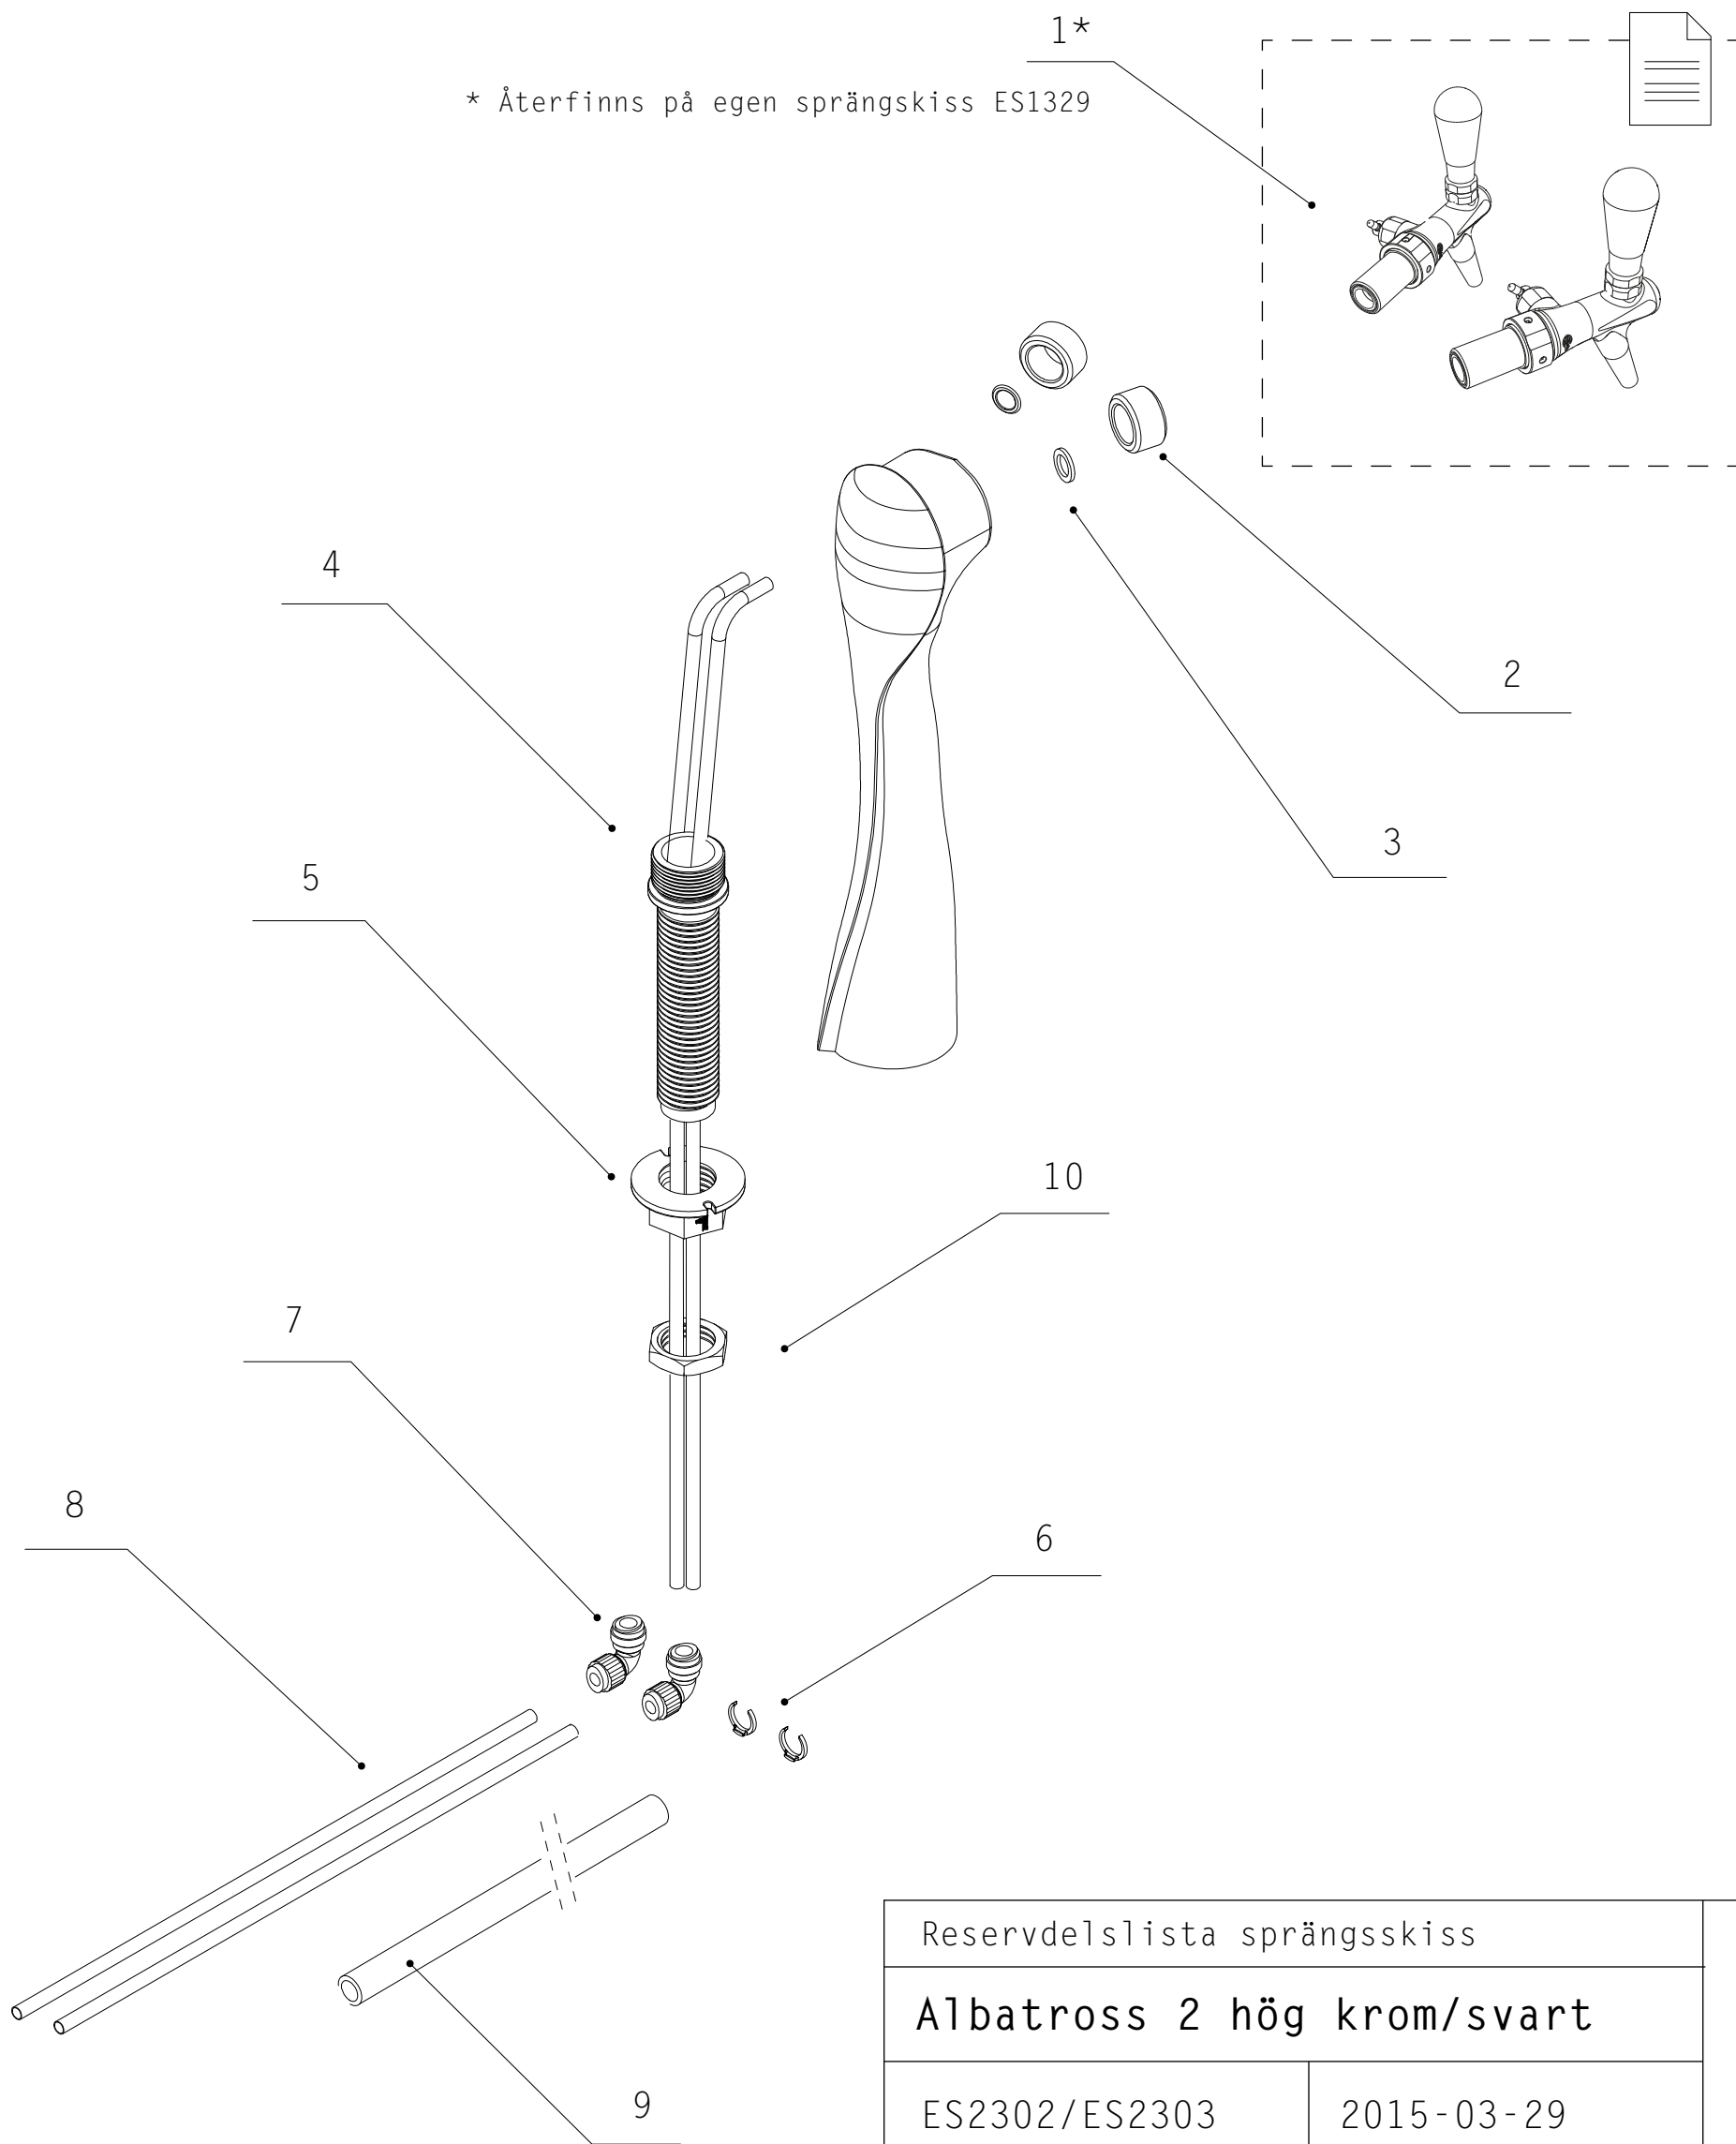

* Återfinns på egen sprängskiss ES1329

Reservdelstlista sprängskiss			escowa
Albatross 2 hög krom/svart			
ES2302/ES2303		2015-03-29	
v.1.2	A4	F. Friberg	
1	ES1329 Tappkran Flux Duo RF		
2	ES1138 Distansring 20 mm Duo Flux / Quix		
3	ES1019 Packning Albatrosskran Bakre Anslutningen		
4	ES1891 Gängstolpe Albatross Kranpelare		
5	ES1892 Mutter Till Gängstolpe Albatross Kranpelare		
6	ES1693 Låsclip 5/16		
7	ES1618 Vinkel hona 5/16		
8	ES1869 Slang 5/16 Blå		
9	ES1873 Glavaflex Slangisolering 06 x 10, För 5/16 & 3/8		
10	ES1894 Kontramutter till gängstolpe Albatross		