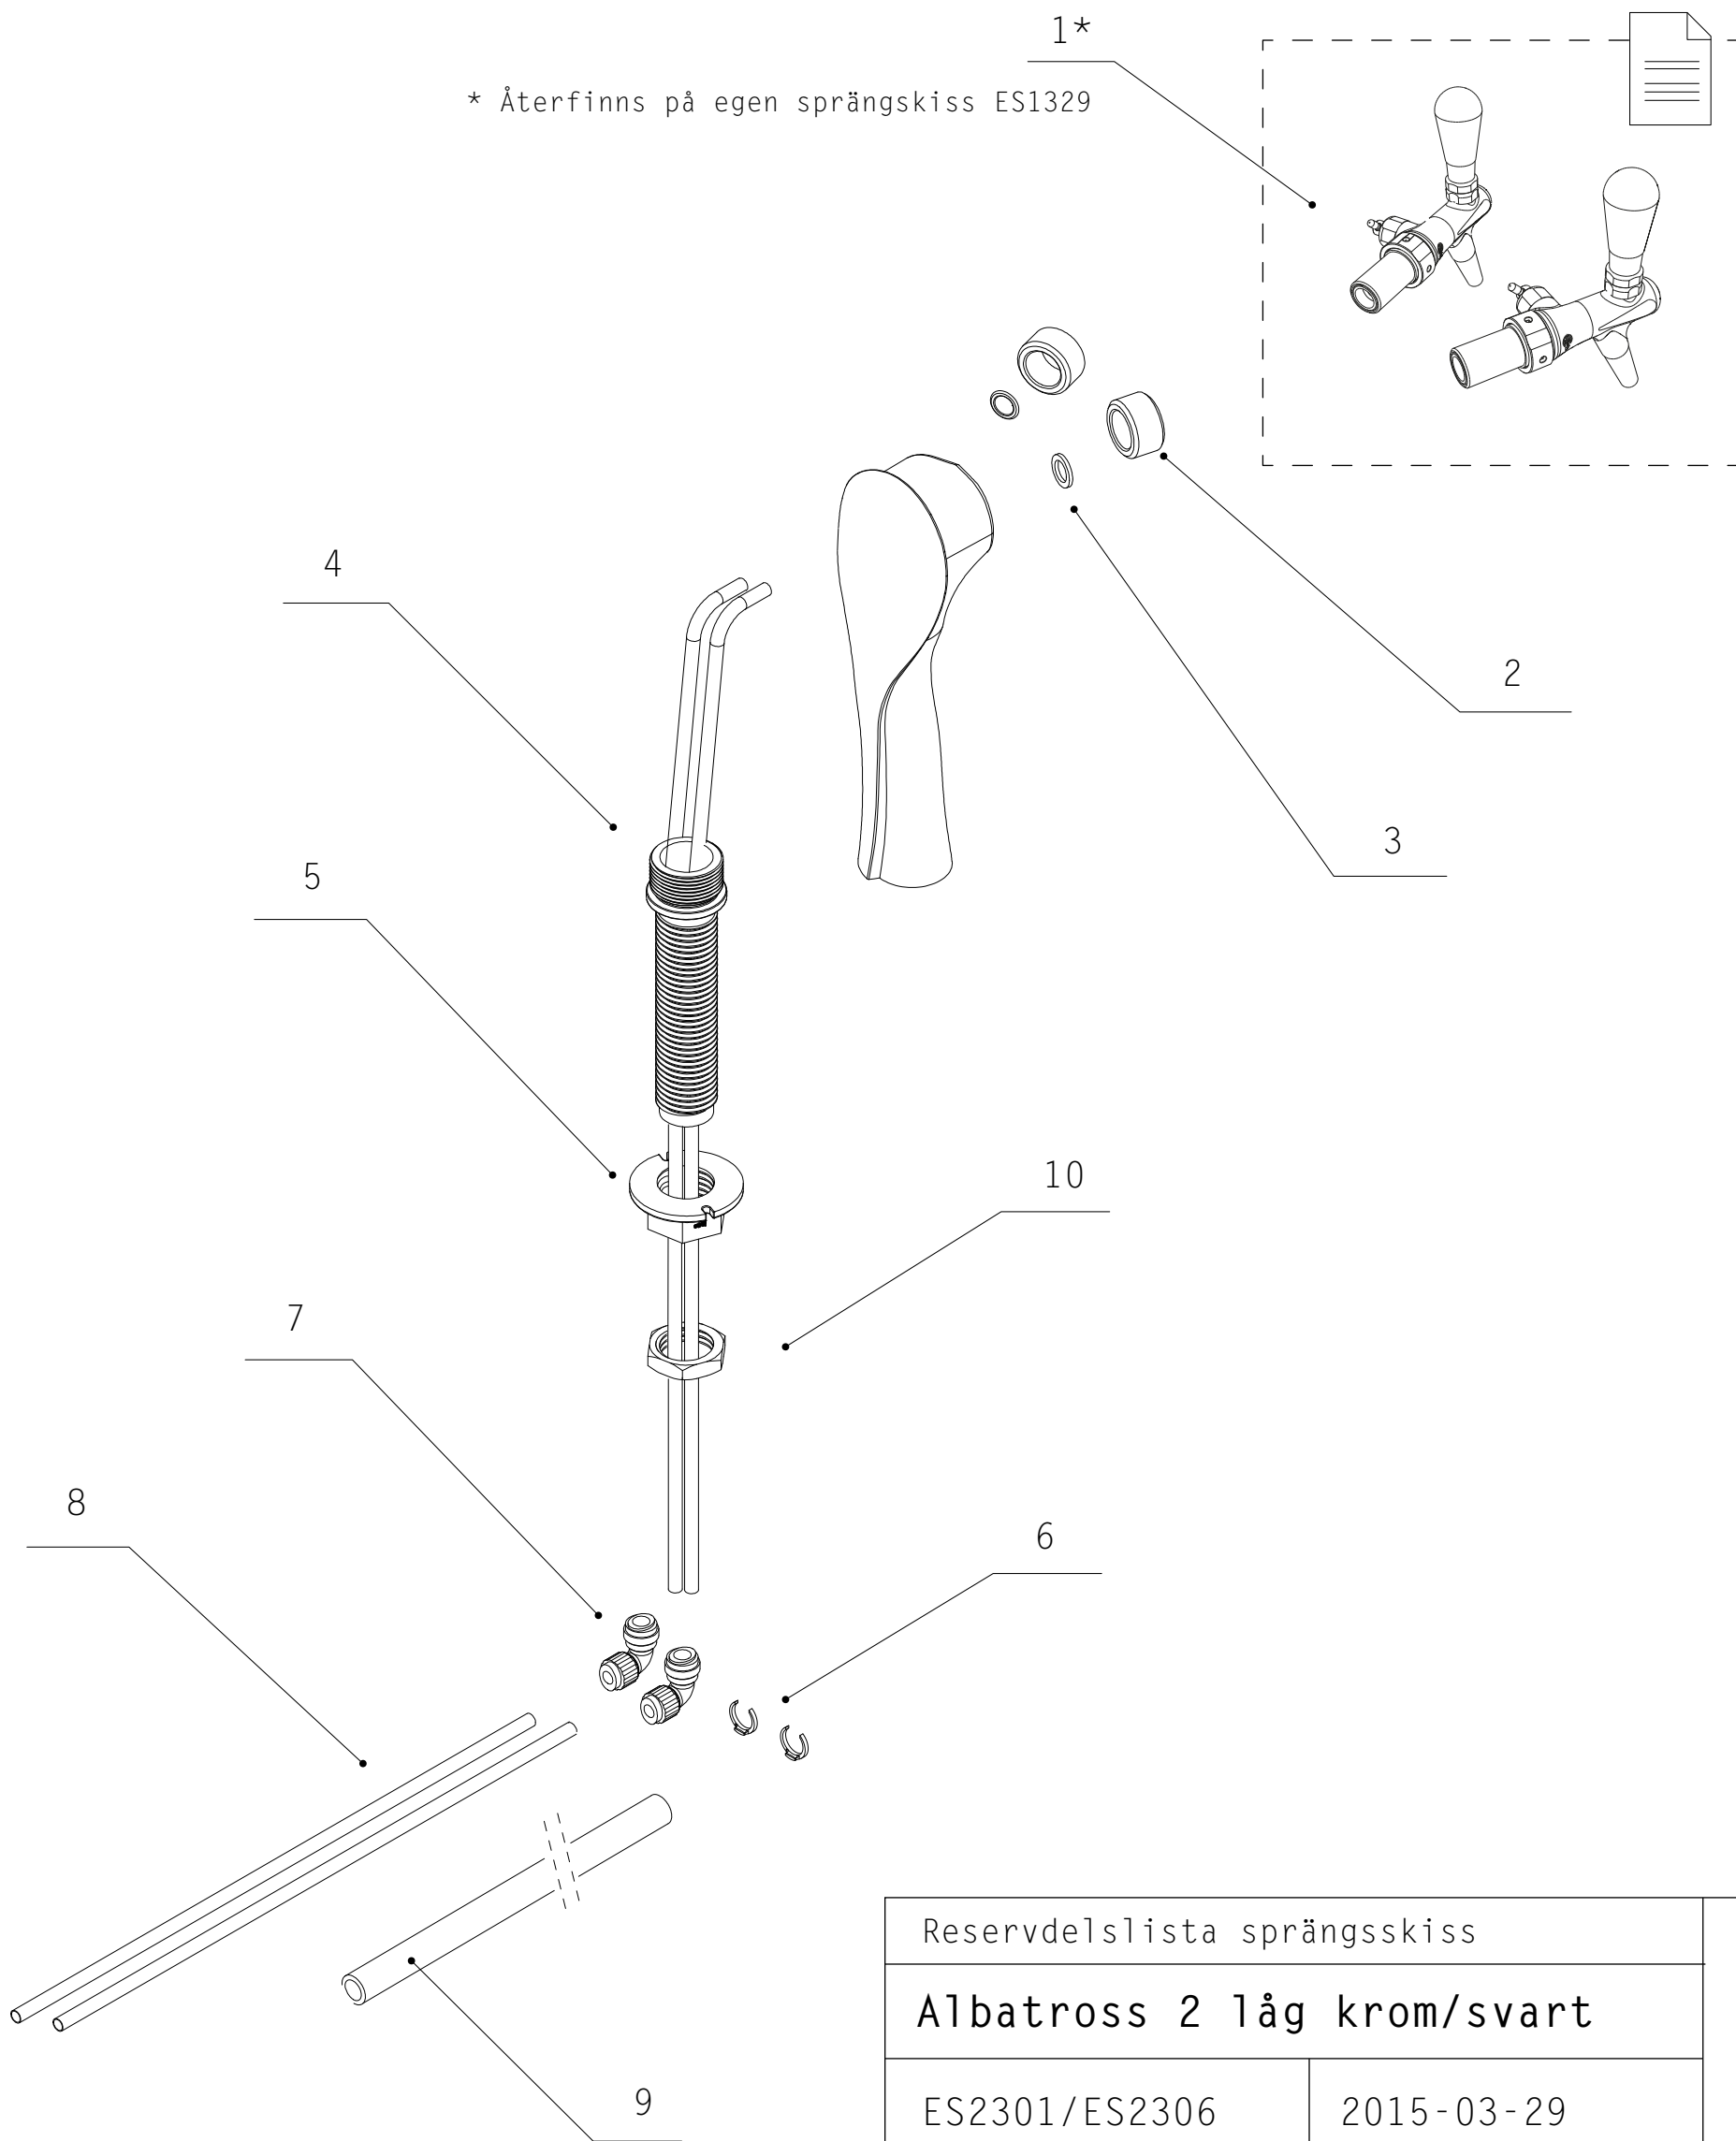

* Återfinns på egen sprängskiss ES1329

Reservdelstlista sprängskiss			escova
Albatross 2 låg krom/svart			
ES2301/ES2306		2015-03-29	
v.1.2	A4	F. Friberg	
1	ES1329 Tappkran Flux Duo RF		
2	ES1138 Distansring 20 mm Duo Flux / Quix		
3	ES1019 Packning Albatrosskran Bakre Anslutningen		
4	ES1891 Gångstolpe Albatross Kranpelare		
5	ES1892 Mutter Till Gångstolpe Albatross Kranpelare		
6	ES1693 Låsclip 5/16		
7	ES1618 Vinkel hona 5/16		
8	ES1869 Slang 5/16 Blå		
9	ES1873 Glavaflex Slangisolering 06 x 10, För 5/16 & 3/8		
10	ES1894 Kontramutter till gångstolpe Albatross		