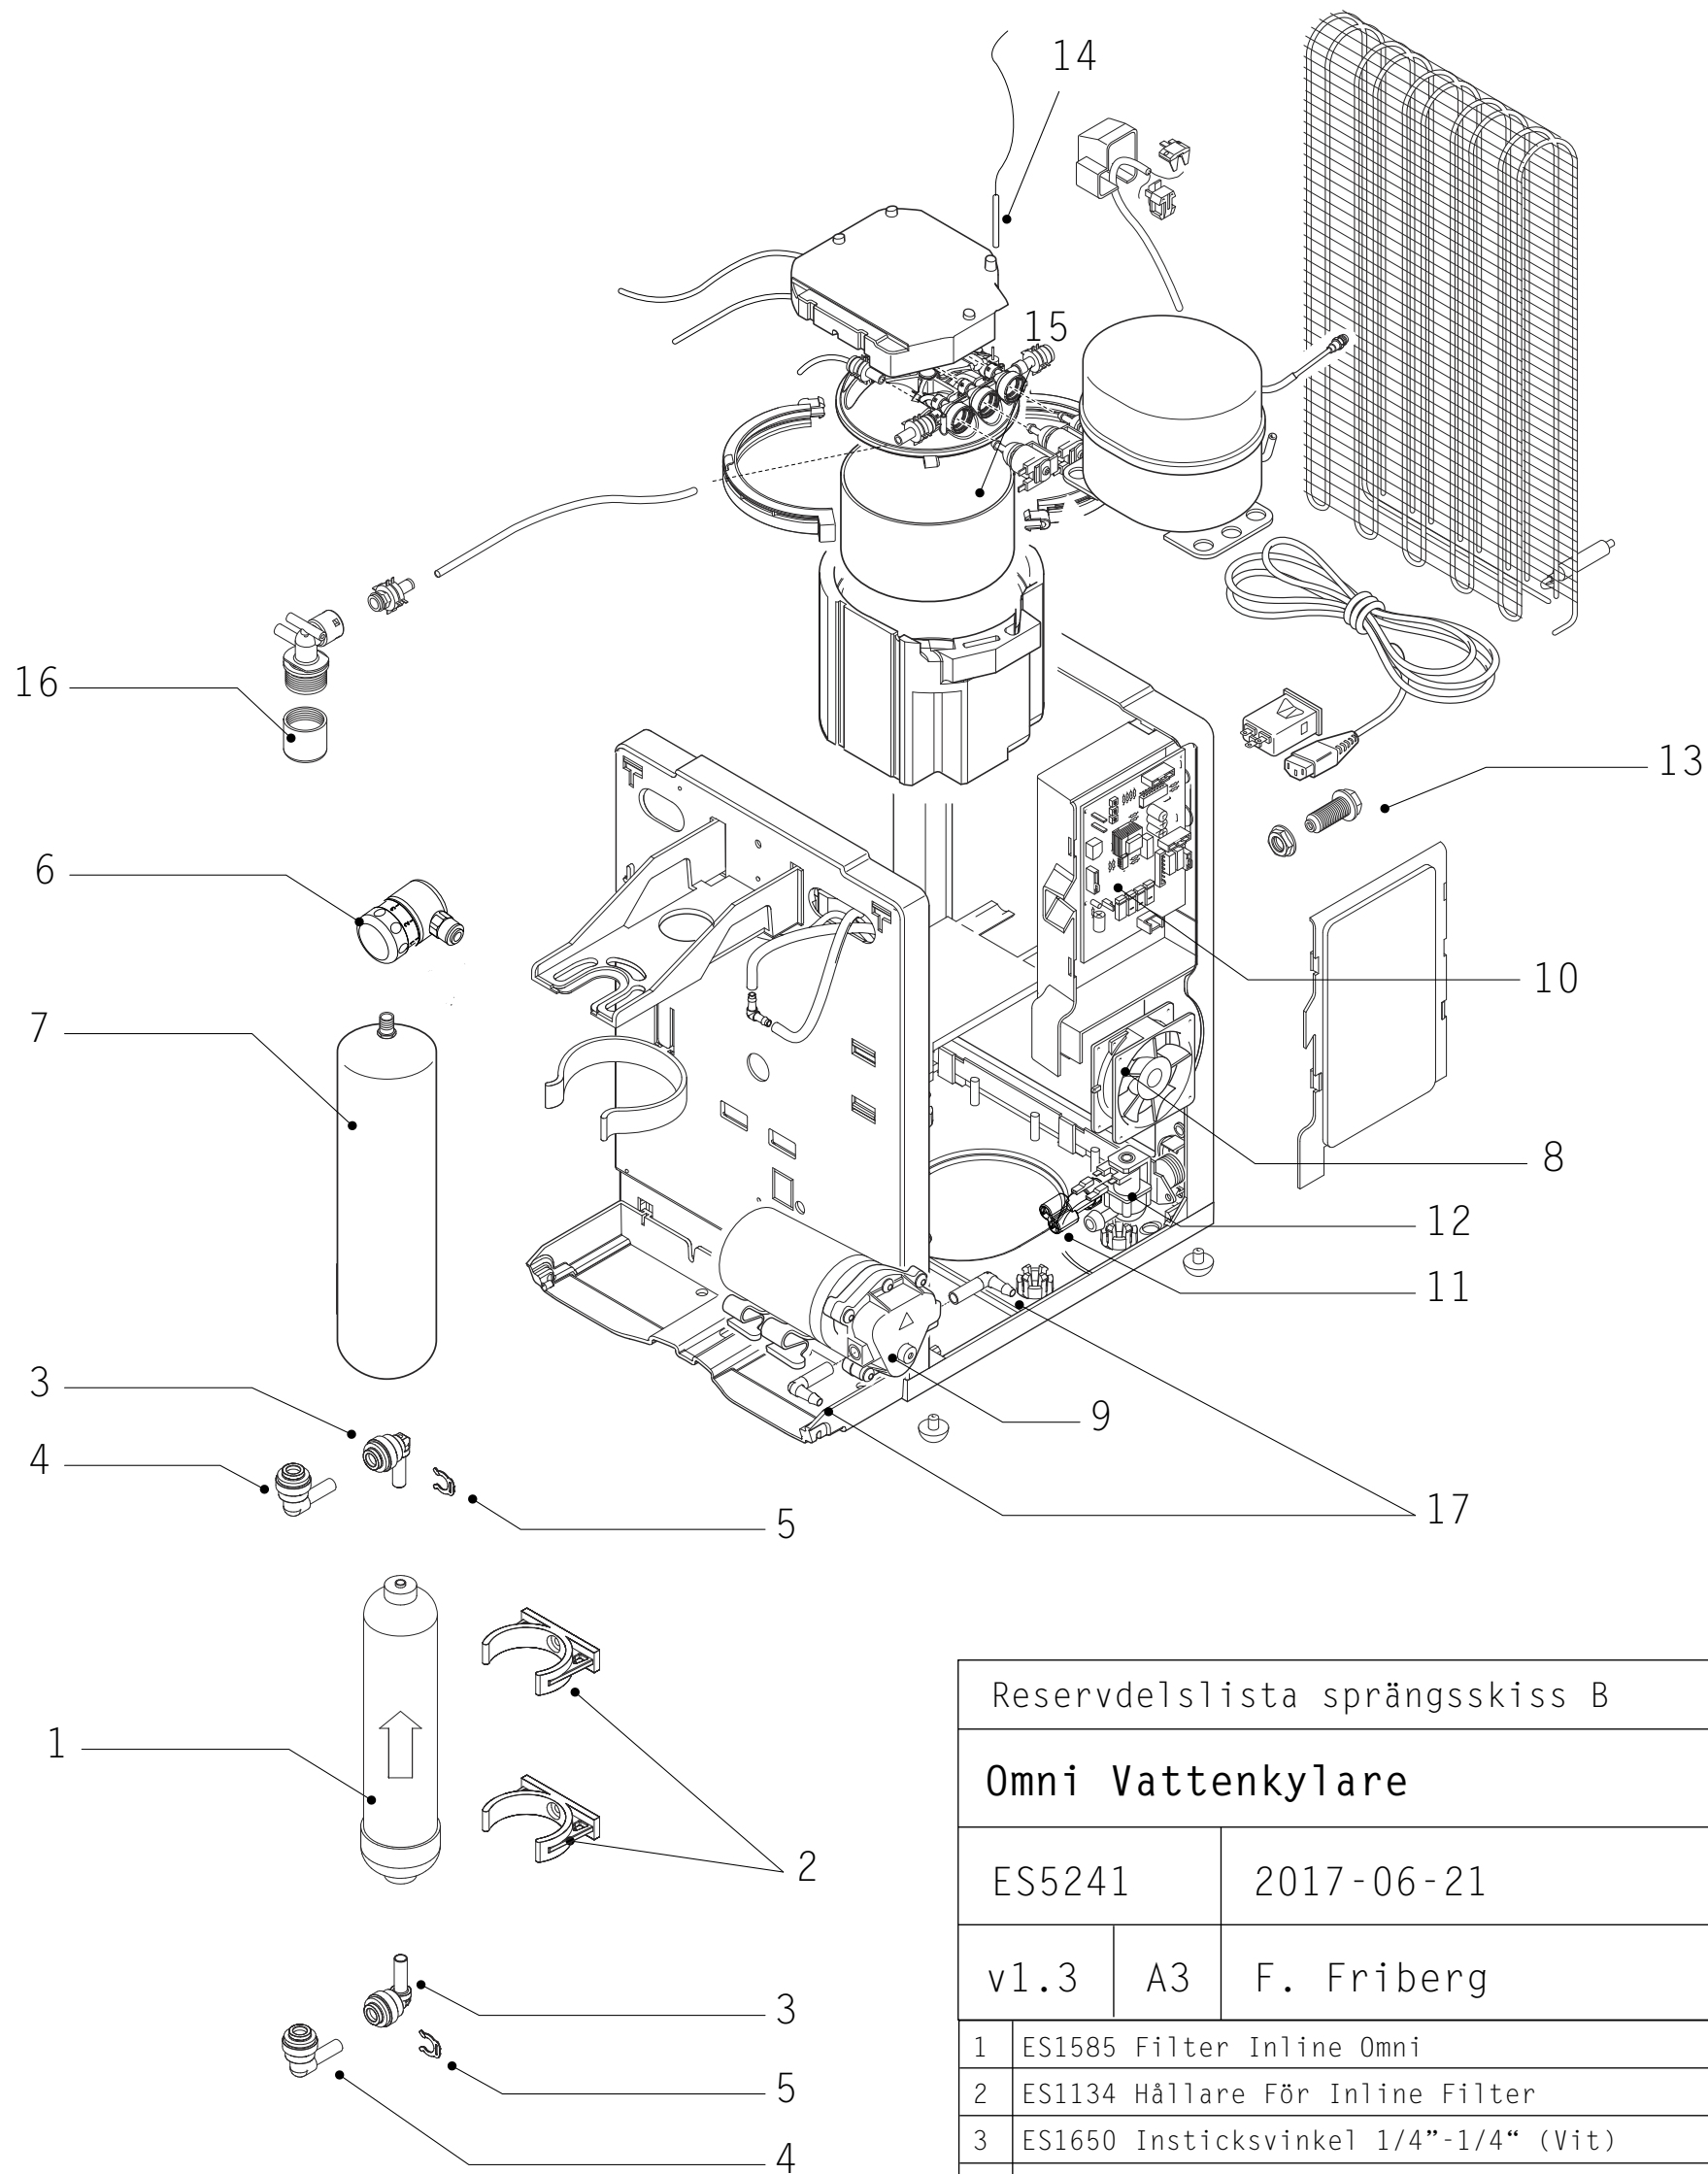

Reservdelslista sprängsskiss A			escowa
Omni Vattenkylare			
ES5241	2017-06-21		
v1.3	A3	F. Friberg	
1	ES1960 Panel Övre Till Omni		
2	ES1961 Etikett Till Display Omni		
3	ES1962 Etikett Till Touchpanel Omni Co2		
4	ES1963 Front För Displaykort Omni		
5	ES1964 Sidopanel Vänster Till Omni		
6	ES1972 Skydd För Utloppspip Smile/Omni		
7	ES1966 Front Till Omni		
8	ES1388 Galler Till Smile/Omni Spillbricka		
9	ES1387 Flottör Till Smile/Omni Spillbricka		
10	ES1967 Spillbricka Omni		
11	ES1965 Sidopanel Höger Till Omni		
12	ES1968 Displaykort Omni		
13	ES1893 Kabel mellan display/mainboard		

Reservdelsslista sprängsskiss B			escowa
Omni Vattenkylare			
ES5241	2017-06-21		
v1.3	A3	F. Friberg	
1	ES1585 Filter Inline Omni		
2	ES1134 Hållare För Inline Filter		
3	ES1650 Insticksvinkel 1/4"-1/4" (Vit)		
4	ES1653 Insticksvinkel 6 mm - 6 mm (Svart)		
5	ES1689 Låsclip 1/4"		
6	ES1309 Co2 Klocka Engångsflaska Smile/Omni		
7	9924 Kolsyra 600 Gram Engångsflaska		
8	ES1458 Fläkt Till Smile/Omni		
9	ES1465 Pump Till Smile/Omni (2010)		
10	ES1462 Mainboard Till Smile/Omni Co2/Naturell Touch		
11	ES1468 Y-Koppling Inkommande Ventil Smile Touch		
12	ES1481 Ventil Inkommande Till Smile Touch		
13	ES2232 Skottgenomgång Till Smile/Omni		
14	ES1472 Tempsensor Till Smile/Omni Touch		
15	ES1463 Ventil 5-vägs Smile/Omni 2010		
16	ES1473 Utloppspip Smile/Omni		
17	Koppling pump		

Reservdelstlista sprängsskiss C			
Omni Vattenkylare			
ES5241	2017-06-21		
v1.3	A3	F. Friberg	
1	ES1472 Tempsensor Till Smile/Omni Touch		
2	ES1675 O-Ring Till JG Koppling 5/16		
3	ES1474 Säkerhetsventil Smile/Omni		
4	ES1477 Snabbkoppling Orange Till Smile/Omni Touch		
5	ES1478 Snabbkoppling Vit Till Smile/Omni Touch		
6	ES1479 Snabbkoppling Blå Till Smile/Omni Touch		
7	ES1476 Snabbkoppling Lila Till Smile/Omni Touch		
8	ES1480 Snabbkoppling Grön Till Smile/Omni Touch		
9	ES1471 Backventil Till Karbonator Smile/Omni Touch		
10	ES1475 Snabbkoppling Gul Till Smile/Omni Touch		