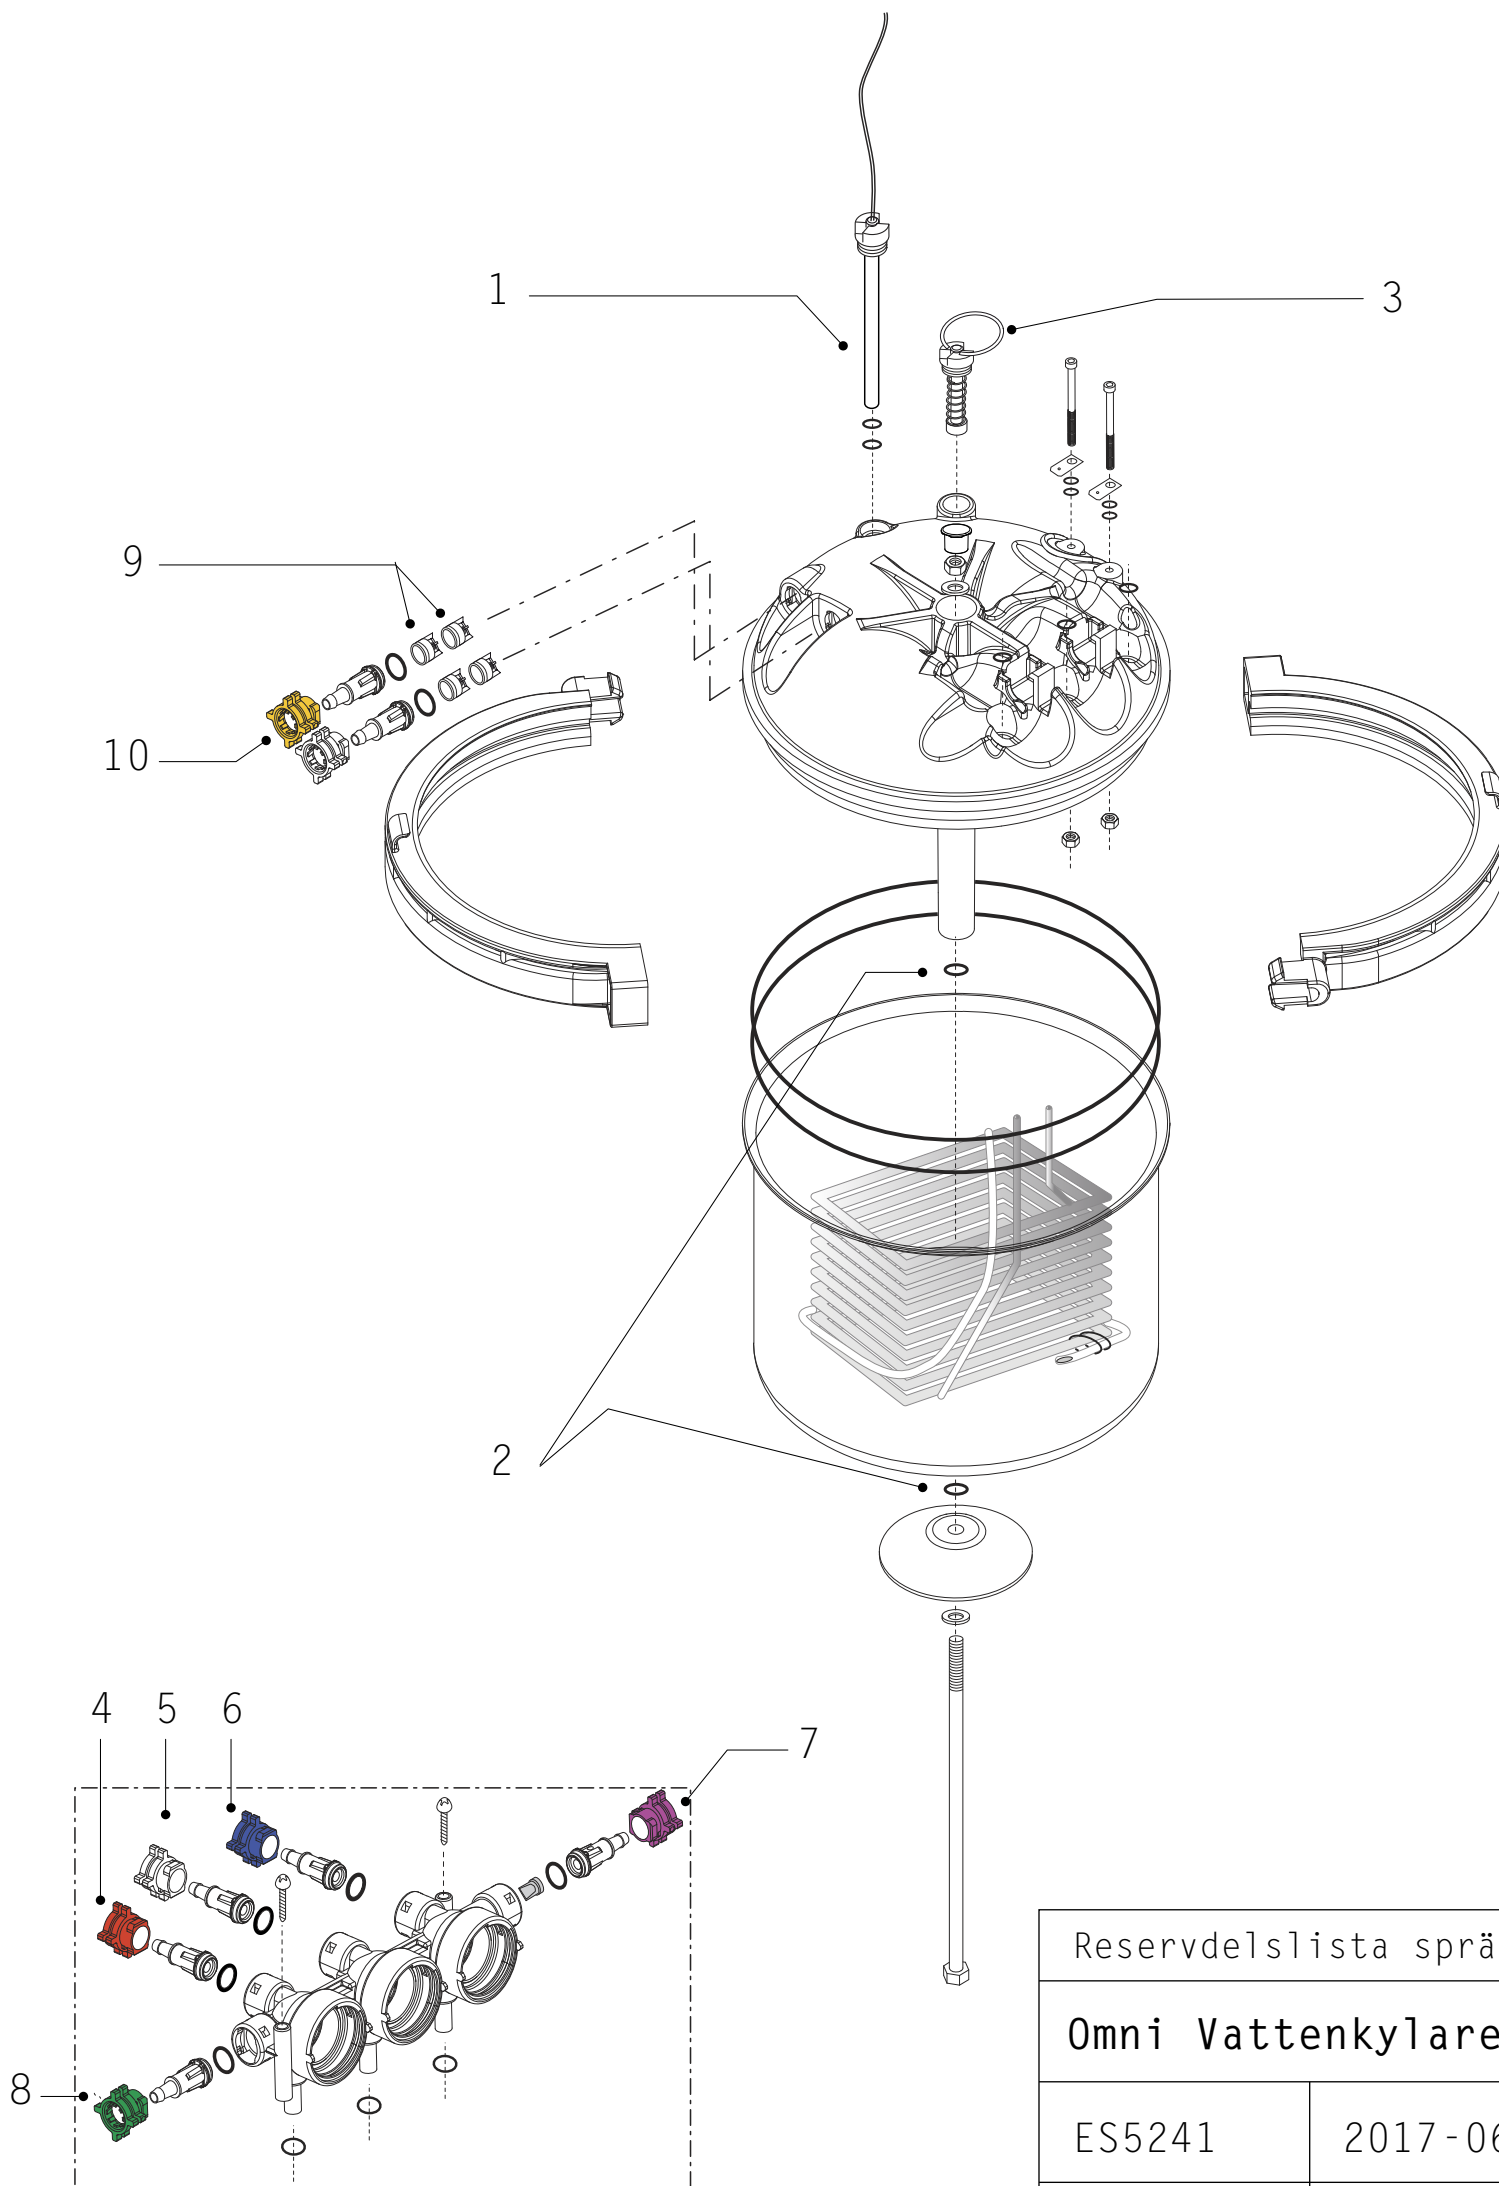

Reservdelslista sprängsskiss A			escowa
Omni Vattenkylare			
ES5241	2017-06-21		
v1.3	A3	F. Friberg	
1	ES1960 Panel Övre Till Omni		
2	ES1961 Etikett Till Display Omni		
3	ES1962 Etikett Till Touchpanel Omni Co2		
4	ES1963 Front För Displaykort Omni		
5	ES1964 Sidopanel Vänster Till Omni		
6	ES1972 Skydd För Utloppspip Smile/Omni		
7	ES1966 Front Till Omni		
8	ES1388 Galler Till Smile/Omni Spillbricka		
9	ES1387 Flottör Till Smile/Omni Spillbricka		
10	ES1967 Spillbricka Omni		
11	ES1965 Sidopanel Höger Till Omni		
12	ES1968 Displaykort Omni		
13	ES1893 Kabel mellan display/mainboard		

Reservdelsslista sprängsskiss B			escowa
Omni Vattenkylare			
ES5241	2017-06-21		
v1.3	A3	F. Friberg	
1	ES1585 Filter Inline Omni		
2	ES1134 Hållare För Inline Filter		
3	ES1650 Insticksvinkel 1/4"-1/4" (Vit)		
4	ES1653 Insticksvinkel 6 mm - 6 mm (Svart)		
5	ES1689 Låsclip 1/4"		
6	ES1309 Co2 Klocka Engångsflaska Smile/Omni		
7	9924 Kolsyra 600 Gram Engångsflaska		
8	ES1458 Fläkt Till Smile/Omni		
9	ES1465 Pump Till Smile/Omni (2010)		
10	ES1462 Mainboard Till Smile/Omni Co2/Naturell Touch		
11	ES1468 Y-Koppling Inkommande Ventil Smile Touch		
12	ES1481 Ventil Inkommande Till Smile Touch		
13	ES2232 Skottgenomgång Till Smile/Omni		
14	ES1472 Tempsensor Till Smile/Omni Touch		
15	ES1463 Ventil 5-vägs Smile/Omni 2010		
16	ES1473 Utloppspip Smile/Omni		
17	Koppling pump		

Reservdelstlista sprängsskiss C			
Omni Vattenkylare			
ES5241	2017-06-21		
v1.3	A3	F. Friberg	
1	ES1472 Tempsensor Till Smile/Omni Touch		
2	ES1675 O-Ring Till JG Koppling 5/16		
3	ES1474 Säkerhetsventil Smile/Omni		
4	ES1477 Snabbkoppling Orange Till Smile/Omni Touch		
5	ES1478 Snabbkoppling Vit Till Smile/Omni Touch		
6	ES1479 Snabbkoppling Blå Till Smile/Omni Touch		
7	ES1476 Snabbkoppling Lila Till Smile/Omni Touch		
8	ES1480 Snabbkoppling Grön Till Smile/Omni Touch		
9	ES1471 Backventil Till Karbonator Smile/Omni Touch		
10	ES1475 Snabbkoppling Gul Till Smile/Omni Touch		