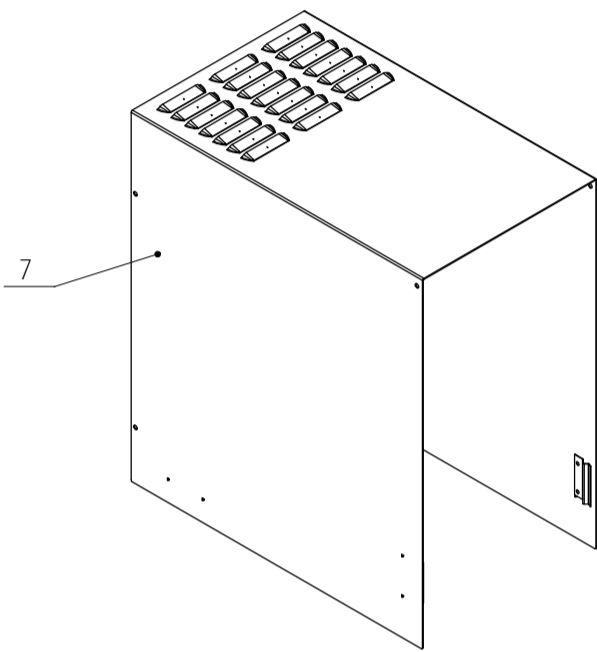

Se sep.  
sprängskiss  
ES4002

ES2030 Pollux Mughylla RF  
ES2028 Pollux Mughylla RF  
För Pollux Med Smaksättning  
(beroende på modell)

1	ES1034 Ventil 3-Vägs 24V AC
2	ES1863 Transformator 24V Smaksättning/Ventiler
3	ES1069 Mutter Till 3-Vägs ventil
4	ES1350 Kompensator Rak
5	ES1448 Tryckströmställare, metall, IP65 Vandalsäker
6	ES2032 Pollux Ventilkåpa Borstad RF
7	ES2059 Table Top Huv
8	ES2031 Pollux Spillbricka Borstad RF
9	ES1649 Insticksvinkel 5/16-5/16
10	ES1666 Reducer 8 mm - 6 mm
11	ES1653 Insticksvinkel 6 mm - 6 mm (Svart)
12	ES1622 Vinkelkoppling Hona 6 mm - 1/8 Utv Gänga (Svart)
13	ES1290 Plastfäste För Strålsamlare
14	ES1655 Strålsamlare Neoparl (ej synlig)
15	ES1291 Plastsydd För Strålsamlare
16	ES1614 Skarv Reducering Hona 3/8-1/4
17	ES1609 Skarv liksidig hona 5/16
18	ES1601 T-koppling Speedfit 5/16
19	ES1649 Insticksvinkel 5/16-5/16 inkl clips
20	ES1647 Insticksvinkel 3/8 inkl clips
21	Se sep. not