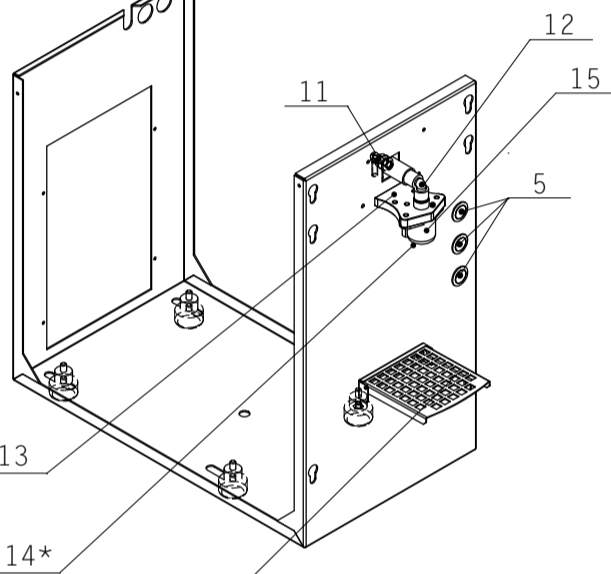

Se sep.  
sprängskiss  
ES4002

ES2030 Pollux Mughylla RF  
ES2028 Pollux Mughylla RF  
För Pollux Med Smaksättning  
(beroende på modell)

1	ES1034 Ventil 3-Vägs 24V AC
2	ES1863 Transformator 24V Smaksättning/Ventiler
3	ES1069 Mutter Till 3-Vägs ventil
4	ES1350 Kompensator Rak
5	ES1448 Tryckströmställare, metall, IP65 Vandalsäker
6	ES2032 Pollux Ventilkåpa Borstad RF
7	ES2059 Table Top Huv
8	ES2031 Pollux Spillbricka Borstad RF
9	ES1649 Insticksvinkel 5/16-5/16
10	ES1666 Reducer 8 mm - 6 mm
11	ES1653 Insticksvinkel 6 mm - 6 mm (Svart)
12	ES1622 Vinkelkoppling Hona 6 mm - 1/8 Utv Gänga (Svart)
13	ES1290 Plastfäste För Strålsamlare
14	ES1655 Strålsamlare Neoparl (ej synlig)
15	ES1291 Plastsydd För Strålsamlare
16	ES1614 Skarv Reducering Hona 3/8-1/4
17	ES1609 Skarv liksidig hona 5/16
18	ES1601 T-koppling Speedfit 5/16
19	ES1649 Insticksvinkel 5/16-5/16 inkl clips
20	ES1647 Insticksvinkel 3/8 inkl clips
21	Se sep. not