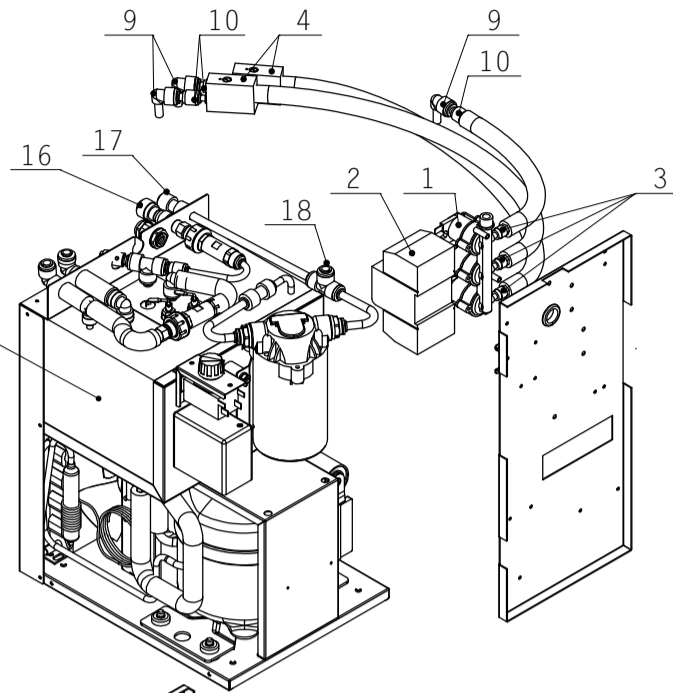

Se sep.  
sprängskiss  
ES4002

ES2030 Pollux Mughylla RF  
ES2028 Pollux Mughylla RF  
För Pollux Med Smaksättning  
(beroende på modell)

1	ES1034 Ventil 3-Vägs 24V AC
2	ES1863 Transformator 24V Smaksättning/Ventiler
3	ES1069 Mutter Till 3-Vägs ventil
4	ES1350 Kompensator Rak
5	ES1448 Tryckströmställare, metall, IP65 Vandalsäker
6	ES2032 Pollux Ventilkåpa Borstad RF
7	ES2059 Table Top Huv
8	ES2031 Pollux Spillbricka Borstad RF
9	ES1649 Insticksvinkel 5/16-5/16
10	ES1666 Reducer 8 mm - 6 mm
11	ES1653 Insticksvinkel 6 mm - 6 mm (Svart)
12	ES1622 Vinkelkoppling Hona 6 mm - 1/8 Utv Gänga (Svart)
13	ES1290 Plastfäste För Strålsamlare
14	ES1655 Strålsamlare Neoparl (ej synlig)
15	ES1291 Plastsydd För Strålsamlare
16	ES1614 Skarv Reducering Hona 3/8-1/4
17	ES1609 Skarv liksidig hona 5/16
18	ES1601 T-koppling Speedfit 5/16
19	ES1649 Insticksvinkel 5/16-5/16 inkl clips
20	ES1647 Insticksvinkel 3/8 inkl clips
21	Se sep. not