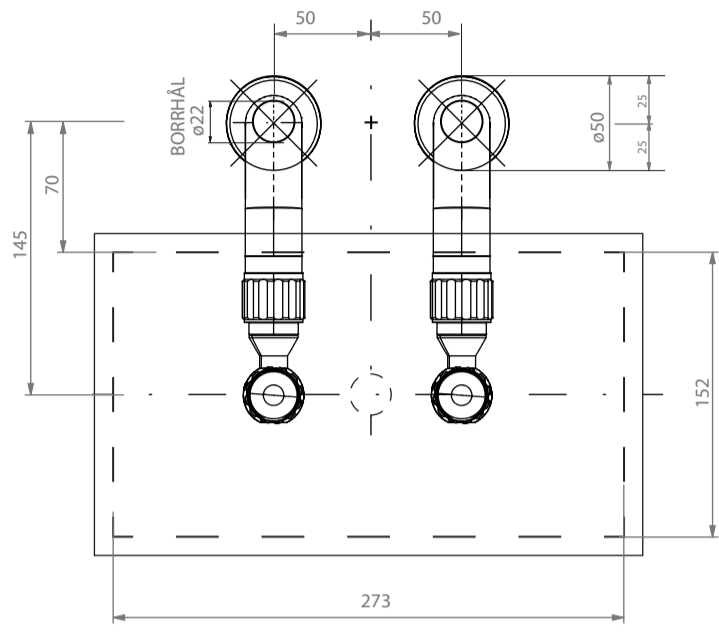

Monteringsförslag enkel		
Escowa Solo Nordic		
1:4	2022-05-03	
v1.1	A3	F. Friberg

Monteringsförslag dubbel		
Escowa Solo Nordic		
1:4	2022-05-03	
v1.1	A3	F. Friberg