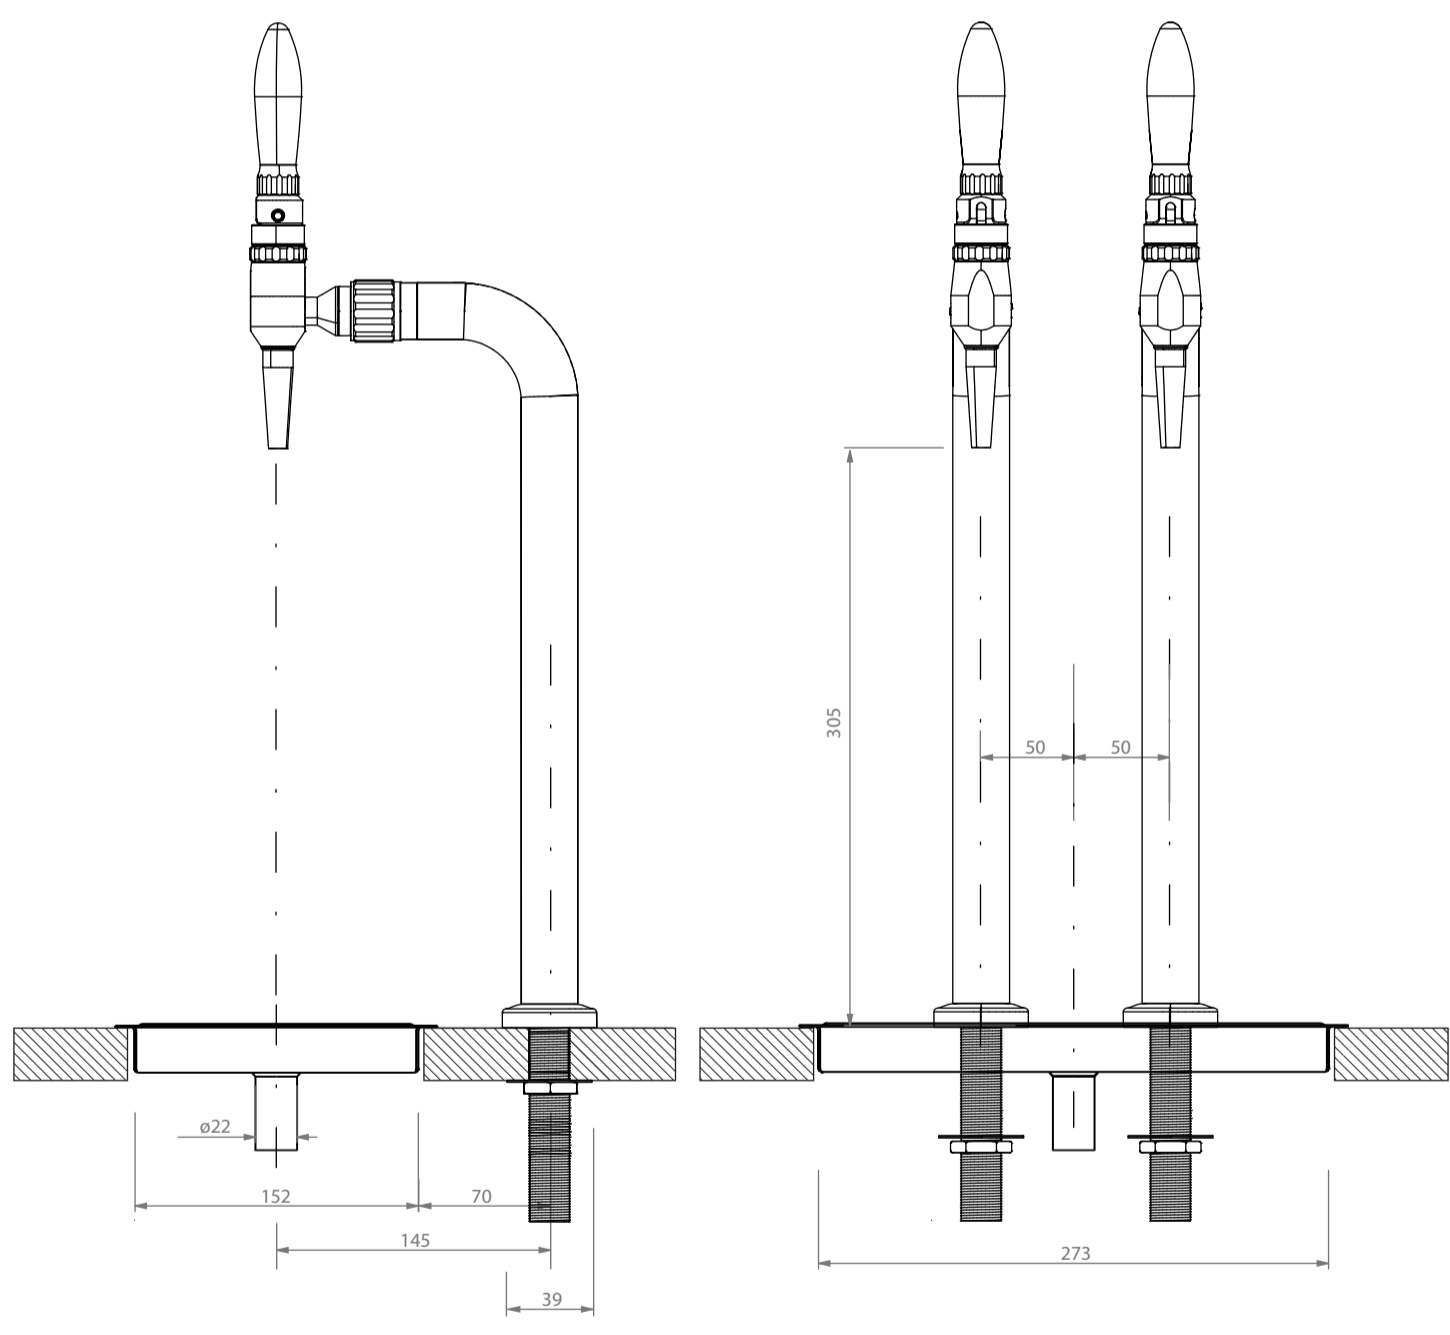

Monteringsförslag enkel		
Escowa Solo Nordic		
1:4	2022-05-03	
v1.1	A3	F. Friberg

Monteringsförslag dubbel		
Escowa Solo Nordic		
1:4	2022-05-03	
v1.1	A3	F. Friberg