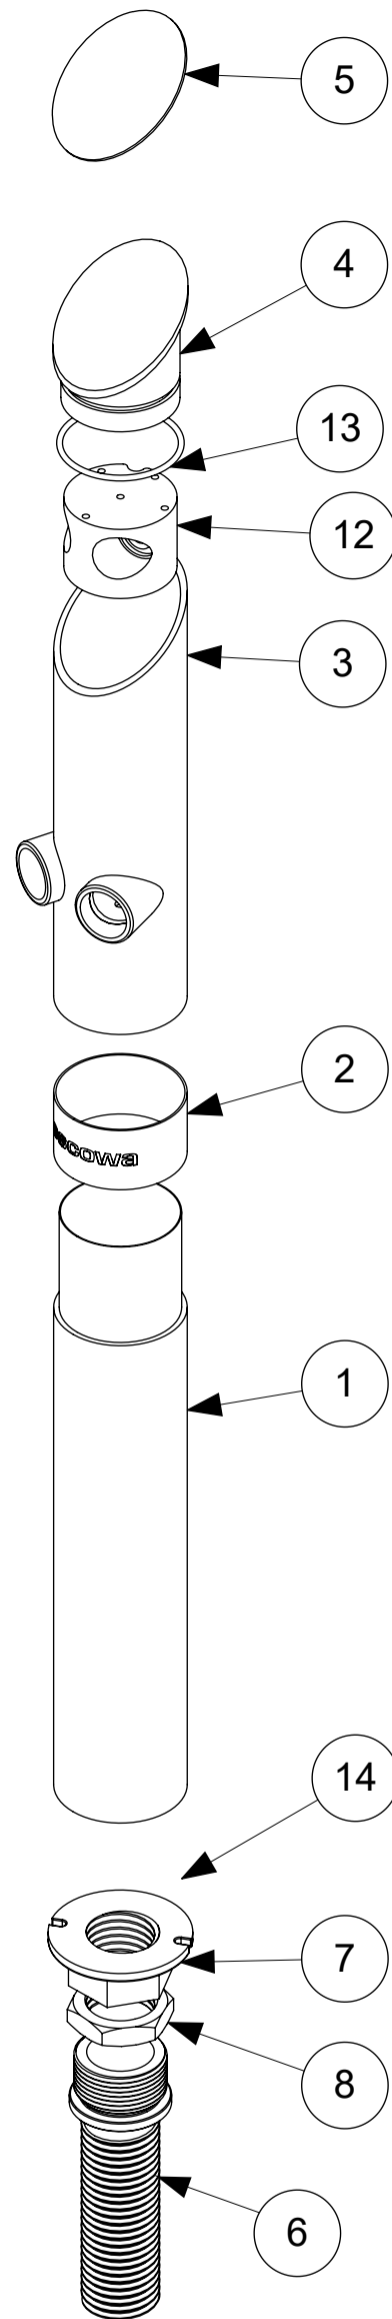

Återfinns på egen sprängskiss ES1329

Reservdelstlista sprängskiss		ES2316, ES2348		2025-01-22	escowa
Lom Evo v2		v1.0	A3	V. Zupic	
1	ES3500 Underdel kranpelare Lom Evo v2			7	ES1892 Mutter till gängstolpe Albatross kranpelare
2	ES3501 Mittenring Lom Evo v2			8	ES1894 Kontramutter till gängstolpe Albatross
3	ES3502 Överdel kranpelare Lom Evo v2			12	ES3505 Fräst block till Lom Evo v2
4	ES3503 Plasttopp till Lom Evo v2			13	ES3506 O-ring plasttopp till Lom Evo v2
5	ES3504 Etikett genomlysbar till Lom Evo v2			14	ES3507 Bänpackning till Lom Evo v2
6	ES2334 Gängstolpe Lom 2 v2				